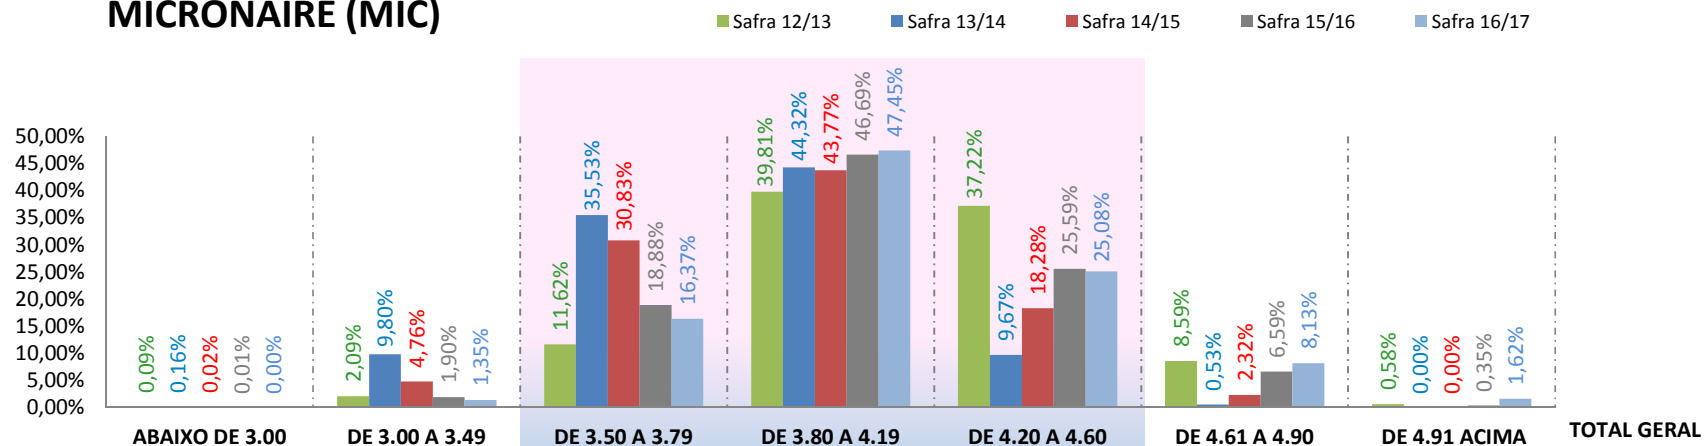

### MICRONAIRE (MIC)

Fardos	Safra 12/13	772	17.704	98.415	337.244	315.352	72.744	4.954	<b>847.185</b>
	Safra 13/14	1.863	112.670	408.646	509.762	111.259	6.048	1	<b>1.150.249</b>
	Safra 14/15	208	45.424	293.947	417.310	174.302	22.115	16	<b>953.322</b>
	Safra 15/16	36	13.037	129.700	320.779	175.794	45.281	2.401	<b>687.028</b>
	Safra 16/17	21	14.324	173.734	503.648	266.157	86.336	17.207	<b>1.061.427</b>

### COMPRIMENTO (LEN)

Fardos	Safra 12/13	2.060	10.642	46.923	119.528	227.531	295.081	145.420	<b>847.185</b>
	Safra 13/14	8.922	28.178	91.085	236.797	384.016	317.696	83.555	<b>1.150.249</b>
	Safra 14/15	857	14.795	52.405	315.109	317.938	206.515	45.703	<b>953.322</b>
	Safra 15/16	6.092	16.647	48.261	189.396	187.110	166.127	73.395	<b>687.028</b>
	Safra 16/17	208	1.613	16.933	176.059	302.451	383.323	180.840	<b>1.061.427</b>