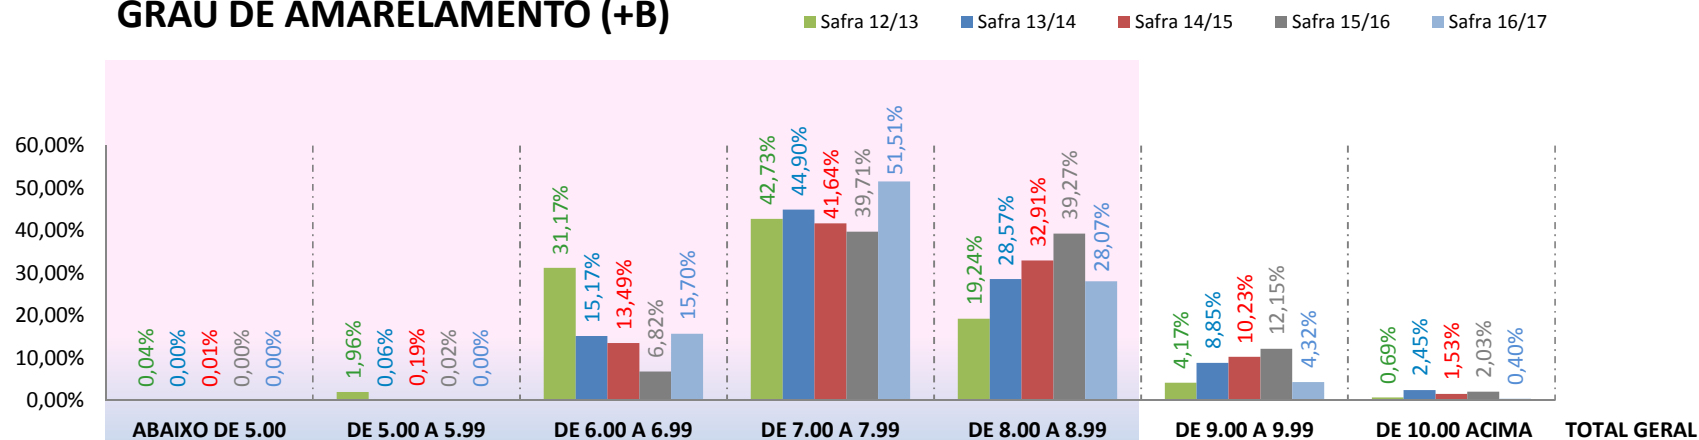

GRAU DE AMARELAMENTO (+B)

Fardos	Safra 12/13	Safra 13/14	Safra 14/15	Safra 15/16	Safra 16/17	TOTAL GERAL
	316	6	82	0	0	847.185
	16.638	676	1.826	171	1	1.150.249
	264.046	174.524	128.627	46.825	166.596	953.322
	361.999	516.486	396.980	272.831	546.758	687.028
	162.964	328.571	313.725	269.773	297.969	1.061.427
	35.362	101.841	97.506	83.468	45.889	
	5.860	28.145	14.576	13.960	4.214