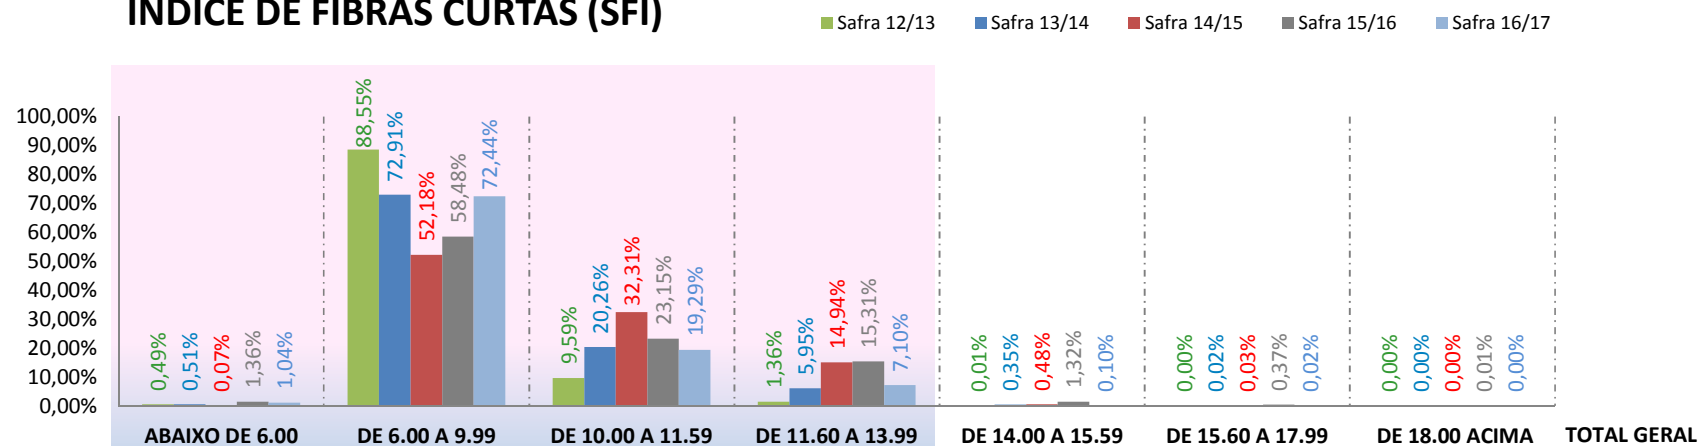

ÍNDICE DE FIBRAS CURTAS (SFI)

Fardos	Safra 12/13	4.130	750.146	81.242	11.544	123	0	0	847.185
	Safra 13/14	5.842	838.598	233.005	68.489	4.052	263	0	1.150.249
	Safra 14/15	660	497.404	308.035	142.385	4.576	244	18	953.322
	Safra 15/16	9.349	401.780	159.029	105.167	9.093	2.516	94	687.028
	Safra 16/17	11.056	768.946	204.789	75.388	1.086	162	0	1.061.427