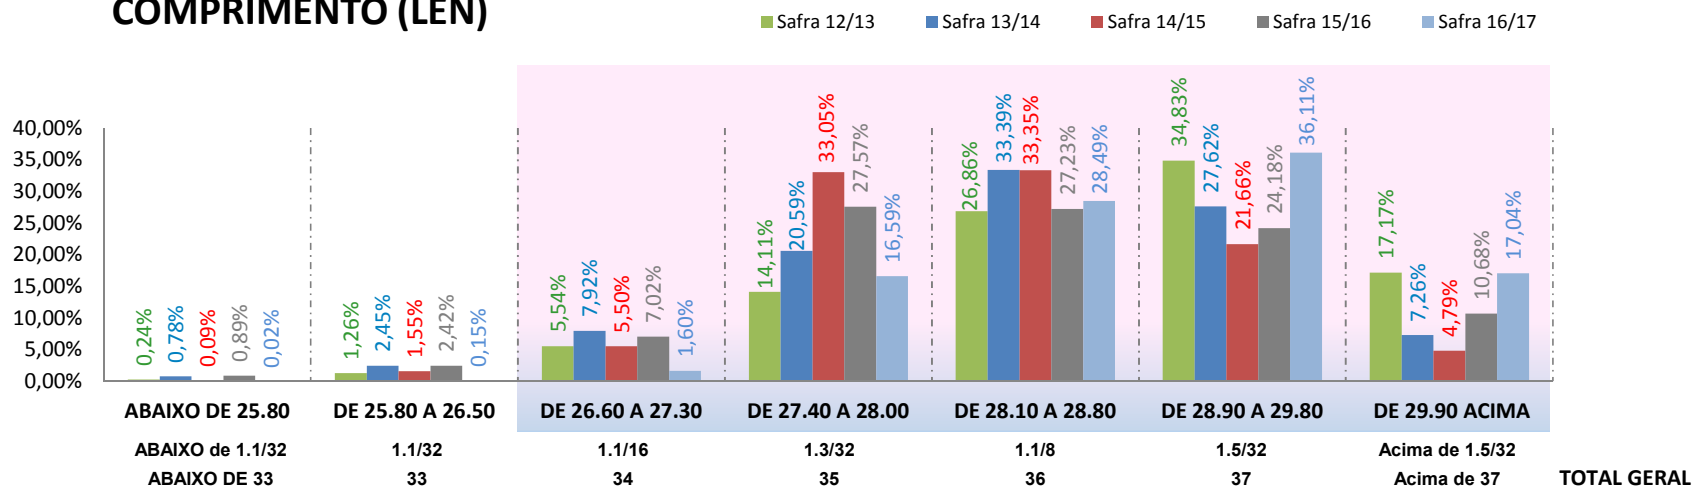

### MICRONAIRE (MIC)

Fardos	Safra 12/13	772	17.704	98.415	337.244	315.352	72.744	4.954	<b>847.185</b>
	Safra 13/14	1.863	112.670	408.646	509.762	111.259	6.048	1	<b>1.150.249</b>
	Safra 14/15	208	45.424	293.947	417.310	174.302	22.115	16	<b>953.322</b>
	Safra 15/16	36	13.037	129.700	320.779	175.794	45.281	2.401	<b>687.028</b>
	Safra 16/17	21	14.324	173.734	503.648	266.157	86.336	17.207	<b>1.061.427</b>

### COMPRIMENTO (LEN)

Fardos	Safra 12/13	2.060	10.642	46.923	119.528	227.531	295.081	145.420	<b>847.185</b>
	Safra 13/14	8.922	28.178	91.085	236.797	384.016	317.696	83.555	<b>1.150.249</b>
	Safra 14/15	857	14.795	52.405	315.109	317.938	206.515	45.703	<b>953.322</b>
	Safra 15/16	6.092	16.647	48.261	189.396	187.110	166.127	73.395	<b>687.028</b>
	Safra 16/17	208	1.613	16.933	176.059	302.451	383.323	180.840	<b>1.061.427</b>