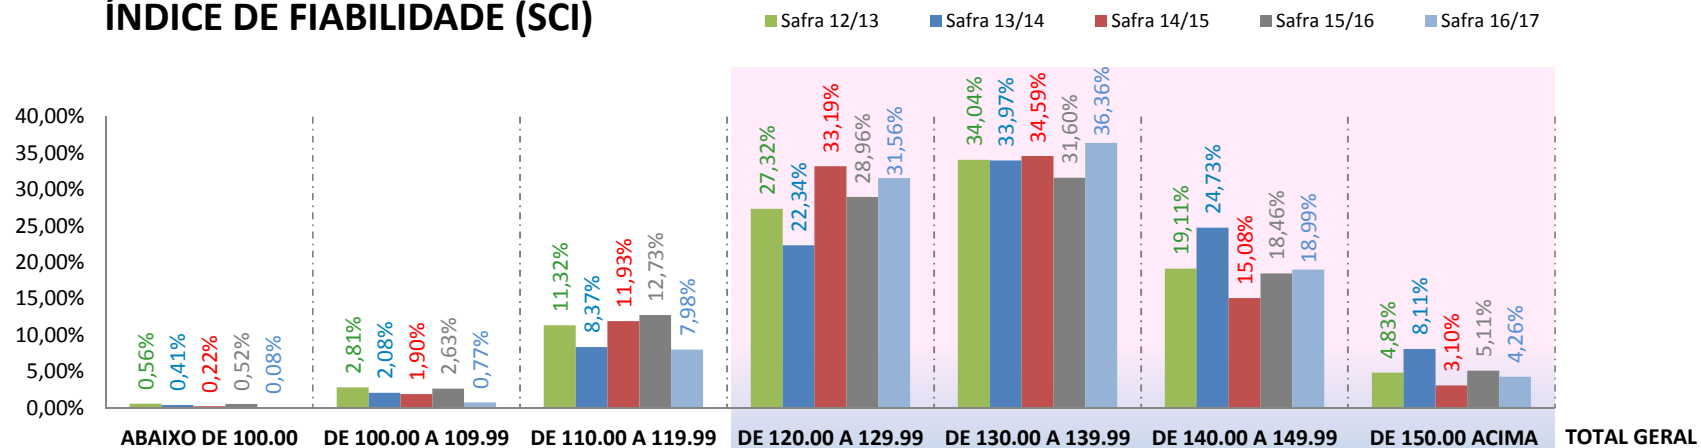

ÍNDICE DE FIABILIDADE (SCI)

		ABAIXO DE 100.00	DE 100.00 A 109.99	DE 110.00 A 119.99	DE 120.00 A 129.99	DE 130.00 A 139.99	DE 140.00 A 149.99	DE 150.00 ACIMA	TOTAL GERAL
Fardos	Safra 12/13	4.748	23.823	95.924	231.428	288.406	161.914	40.942	847.185
	Safra 13/14	4.755	23.888	96.289	256.920	390.720	284.448	93.228	1.150.249
	Safra 14/15	2.104	18.097	113.718	316.380	329.709	143.803	29.511	953.322
	Safra 15/16	3.580	18.057	87.455	198.937	217.081	126.822	35.096	687.028
	Safra 16/17	819	8.120	84.742	334.957	385.965	201.587	45.237	1.061.427