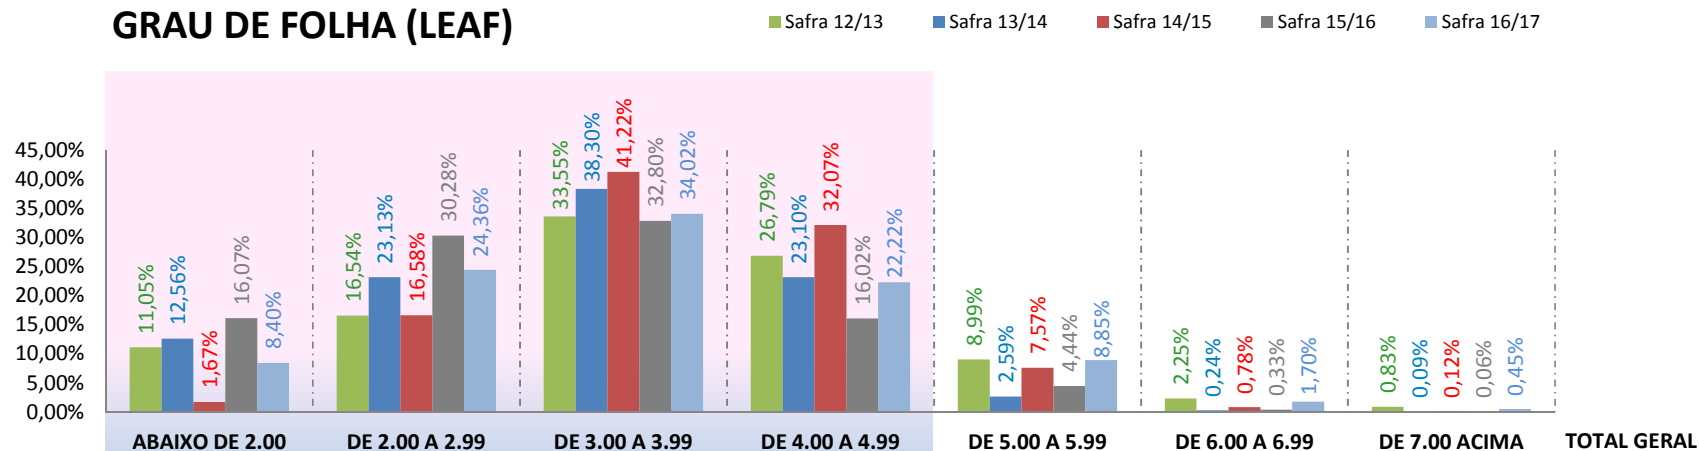

GRAU DE FOLHA (LEAF)

Fardos	Safra 12/13	93.627	140.140	284.194	226.992	76.177	19.026	7.029	847.185
	Safra 13/14	144.425	266.040	440.498	265.674	29.813	2.775	1.024	1.150.249
	Safra 14/15	15.941	158.033	392.995	305.711	72.132	7.403	1.107	953.322
	Safra 15/16	110.391	208.053	225.323	110.055	30.472	2.298	436	687.028
	Safra 16/17	89.133	258.546	361.135	235.887	93.974	17.995	4.757	1.061.427