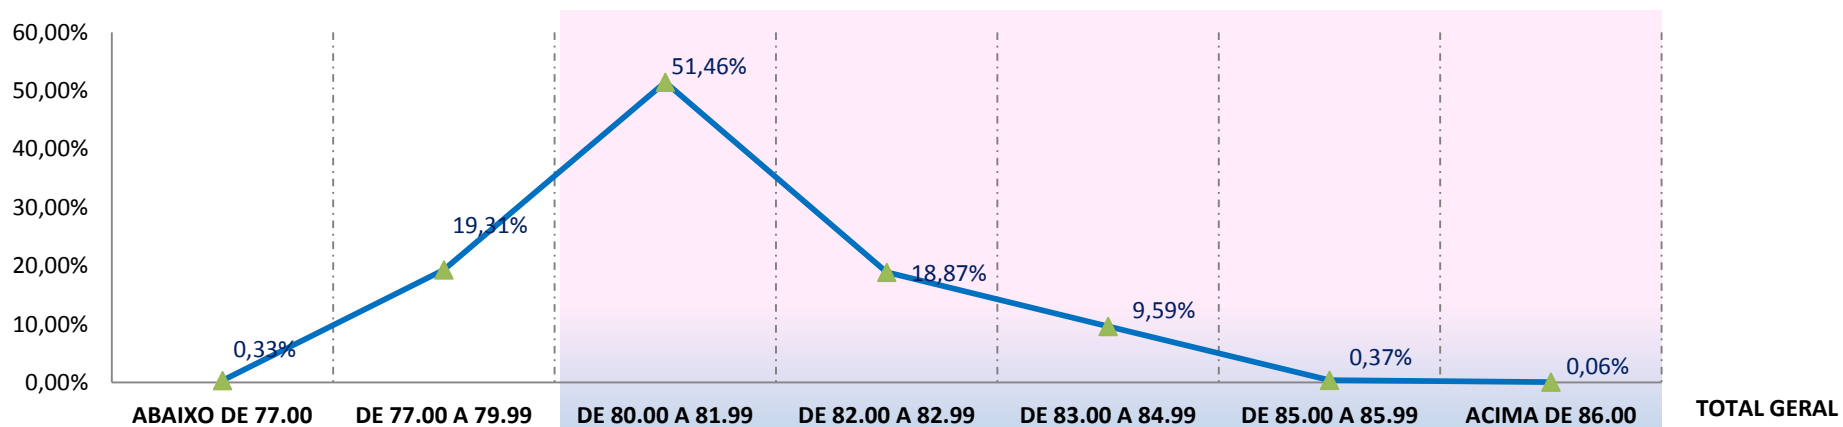

UNIFORMIDADE (UNF)

Fardos	3.821	222.147	591.909	217.070	110.358	4.307	637	1.150.249
Média Ponderada	76,5	79,1	81,0	82,4	83,6	85,4	86,4	81,1
Porcentagem	0,33%	19,31%	51,46%	18,87%	9,59%	0,37%	0,06%	100,00%