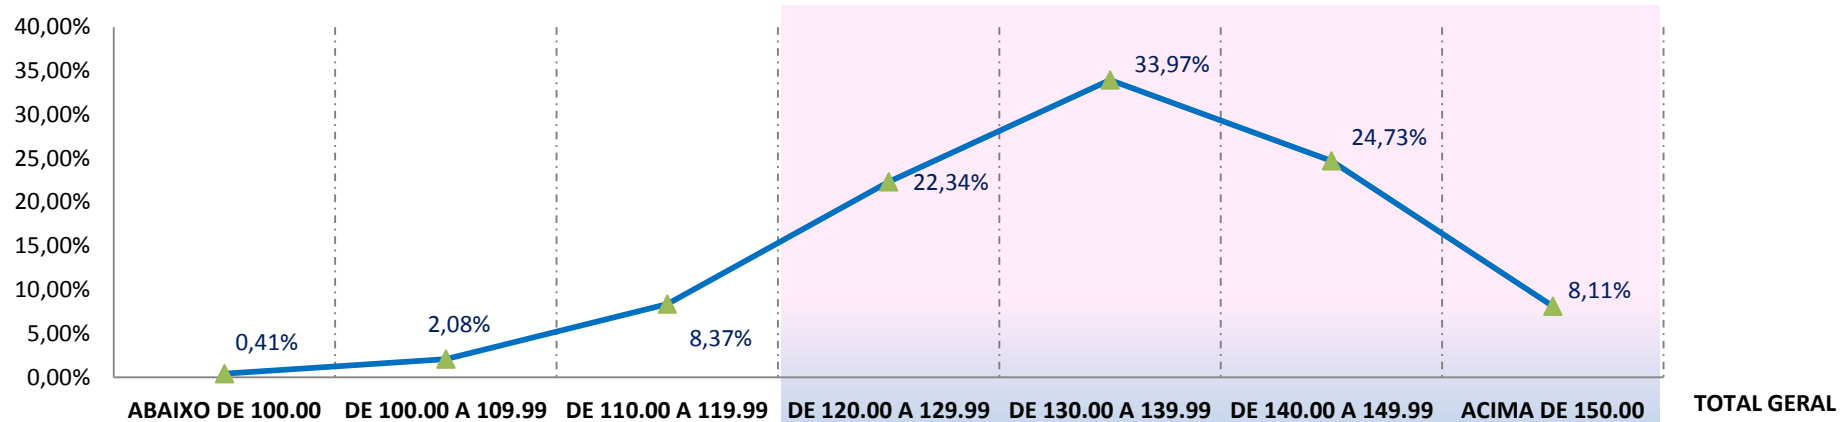

GRAU DE AMARELAMENTO (+B)

	ABAIXO DE 5.00	DE 5.00 A 5.99	DE 6.00 A 6.99	DE 7.00 A 7.99	DE 8.00 A 8.99	DE 9.00 A 9.99	ACIMA DE 10.00	TOTAL GERAL
Fardos	6	676	174.524	516.486	328.571	101.841	28.145	1.150.249
Média Ponderada	4,8	5,6	6,6	7,5	8,4	9,3	10,6	7,8
Porcentagem	0,00%	0,06%	15,17%	44,90%	28,57%	8,85%	2,45%	100,00%

GRAU DE FOLHA (LEAF)

Fardos	144.425	266.040	440.498	265.674	29.813	2.775	1.024	1.150.249
Média Ponderada	1	2	3	4	5	6	7	3
Porcentagem	12,56%	23,13%	38,30%	23,10%	2,59%	0,24%	0,09%	100,00%

MATURIDADE (MAT)

Fardos	0	0	19.329	764.699	363.971	2.250	0	1.150.249
Média Ponderada	0,00	0,00	0,79	0,83	0,85	0,88	0,00	0,83
Porcentagem	0,00%	0,00%	1,68%	66,48%	31,64%	0,20%	0,00%	100,00%

ÍNDICE DE FIABILIDADE (SCI)

	ABAIXO DE 100.00	DE 100.00 A 109.99	DE 110.00 A 119.99	DE 120.00 A 129.99	DE 130.00 A 139.99	DE 140.00 A 149.99	ACIMA DE 150.00	TOTAL GERAL
Fardos	4.755	23.888	96.289	256.920	390.720	284.448	93.228	1.150.249
Média Ponderada	95	106	116	125	135	144	155	134
Porcentagem	0,41%	2,08%	8,37%	22,34%	33,97%	24,73%	8,11%	100,00%