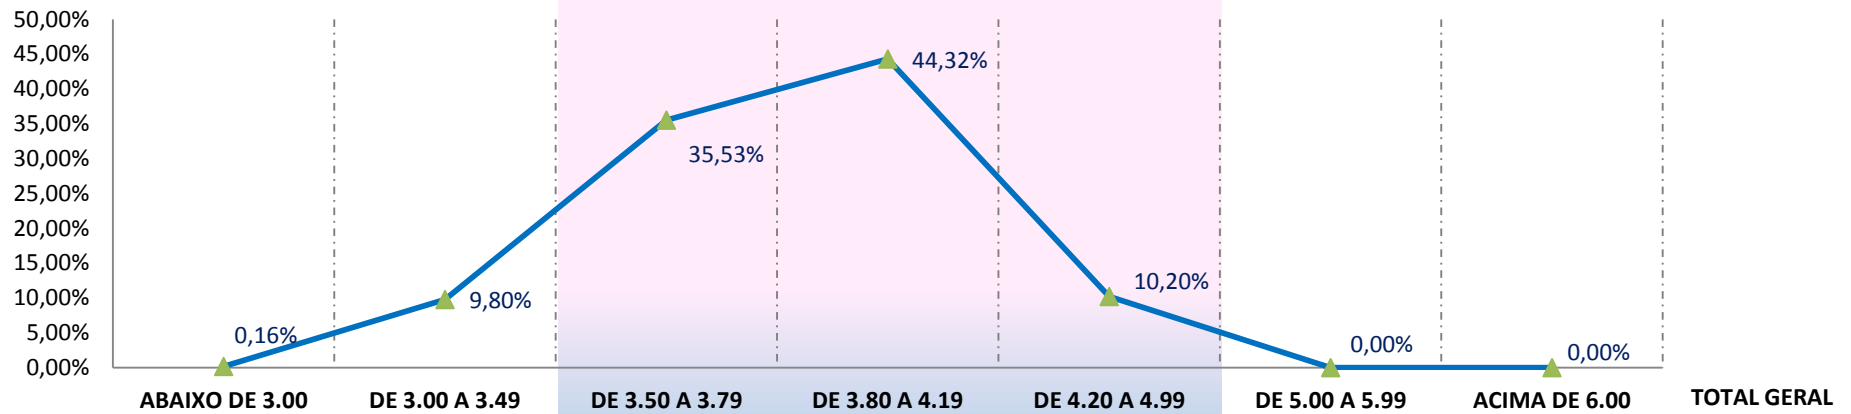

MICRONAIRE (MIC)

Fardos	1.863	112.670	408.646	509.762	117.307	1	0	1.150.249
Média Ponderada	2,91	3,33	3,66	3,96	4,35	5,48	0,00	3,83
Porcentagem	0,16%	9,80%	35,53%	44,32%	10,20%	0,00%	0,00%	100,00%

COMPRIMENTO (LEN)