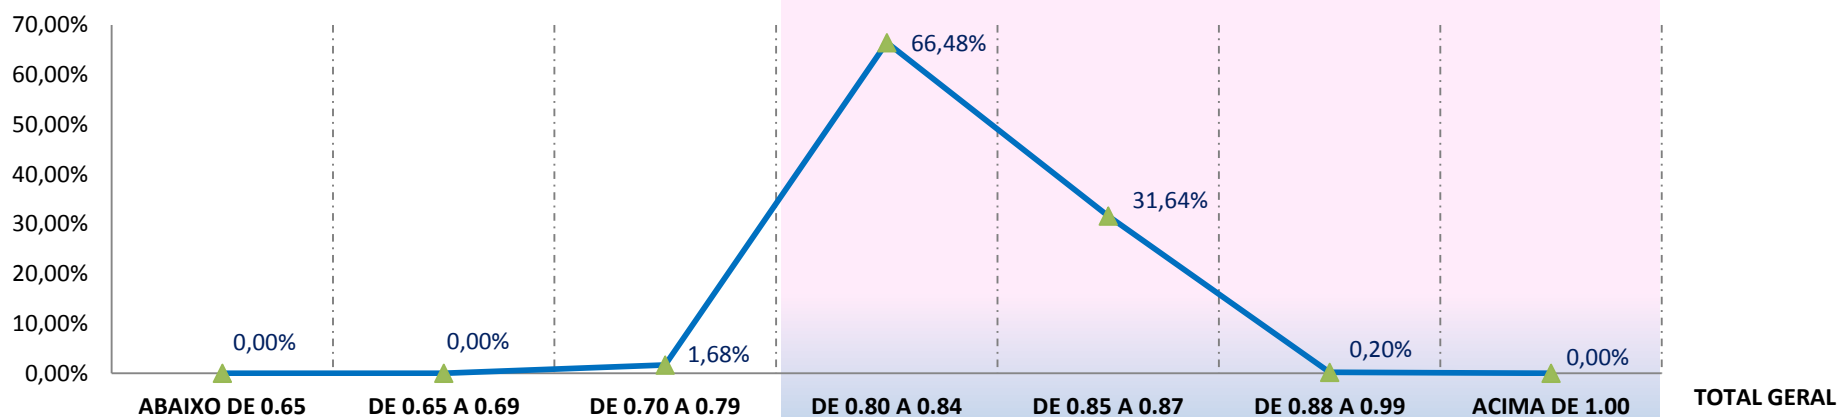

MATURIDADE (MAT)

Fardos	0	0	19.329	764.699	363.971	2.250	0	1.150.249
Média Ponderada	0,00	0,00	0,79	0,83	0,85	0,88	0,00	0,83
Porcentagem	0,00%	0,00%	1,68%	66,48%	31,64%	0,20%	0,00%	100,00%