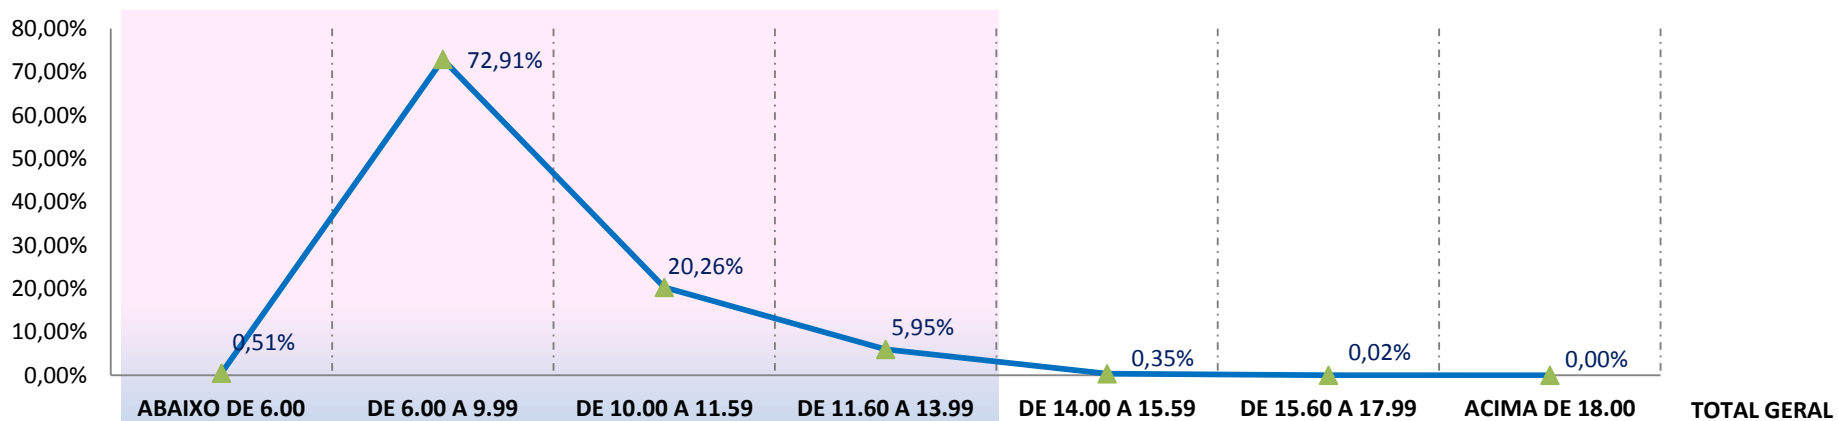

ÍNDICE DE FIBRAS CURTAS (SFI)

Fardos	5.842	838.598	233.005	68.489	4.052	263	0	1.150.249
Média Ponderada	5,5	8,5	10,6	12,3	14,5	15,8	0,0	9,2
Porcentagem	0,51%	72,91%	20,26%	5,95%	0,35%	0,02%	0,00%	100,00%