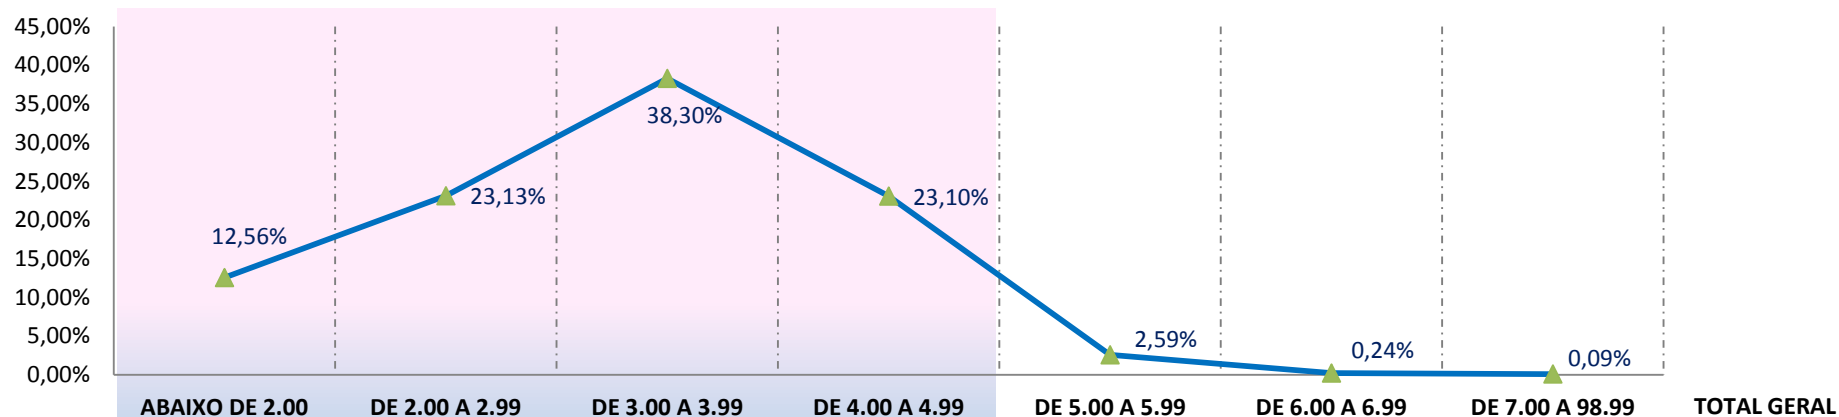

GRAU DE FOLHA (LEAF)

Fardos	144.425	266.040	440.498	265.674	29.813	2.775	1.024	1.150.249
Média Ponderada	1	2	3	4	5	6	7	3
Porcentagem	12,56%	23,13%	38,30%	23,10%	2,59%	0,24%	0,09%	100,00%