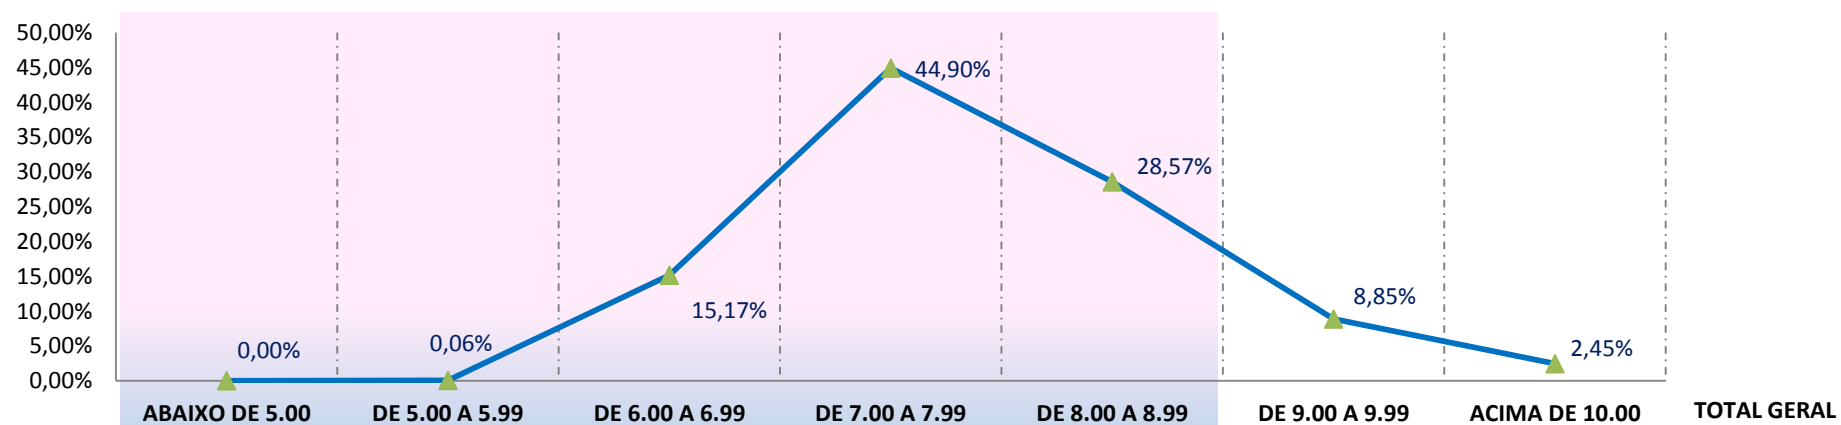

GRAU DE AMARELAMENTO (+B)

	ABAIXO DE 5.00	DE 5.00 A 5.99	DE 6.00 A 6.99	DE 7.00 A 7.99	DE 8.00 A 8.99	DE 9.00 A 9.99	ACIMA DE 10.00	TOTAL GERAL
Fardos	6	676	174.524	516.486	328.571	101.841	28.145	1.150.249
Média Ponderada	4,8	5,6	6,6	7,5	8,4	9,3	10,6	7,8
Porcentagem	0,00%	0,06%	15,17%	44,90%	28,57%	8,85%	2,45%	100,00%