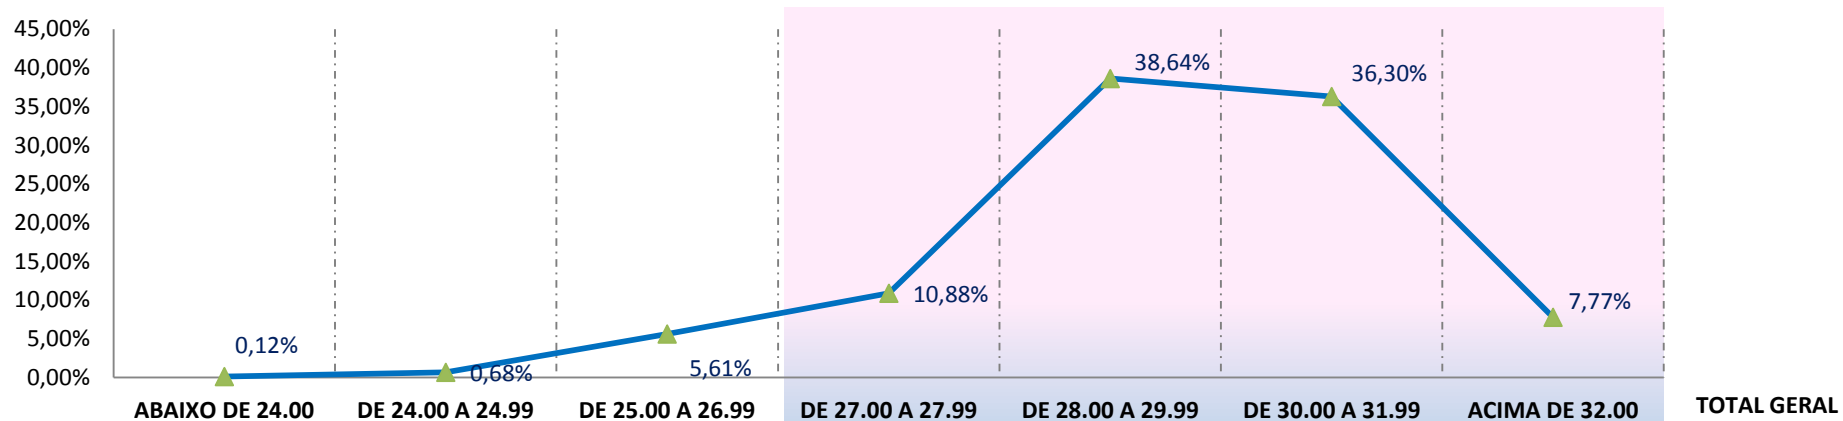

MICRONAIRE (MIC)

Fardos	1.863	112.670	408.646	509.762	117.307	1	0	1.150.249
Média Ponderada	2,91	3,33	3,66	3,96	4,35	5,48	0,00	3,83
Porcentagem	0,16%	9,80%	35,53%	44,32%	10,20%	0,00%	0,00%	100,00%

COMPRIMENTO (LEN)

Fardos	8.922	81.839	229.247	381.465	347.350	75.039	26.387	1.150.249
Média Ponderada	25,35	26,73	27,66	28,40	29,22	30,06	31,27	28,53
Porcentagem	0,78%	7,11%	19,93%	33,16%	30,20%	6,52%	2,29%	100,00%

RESISTÊNCIA (STR)