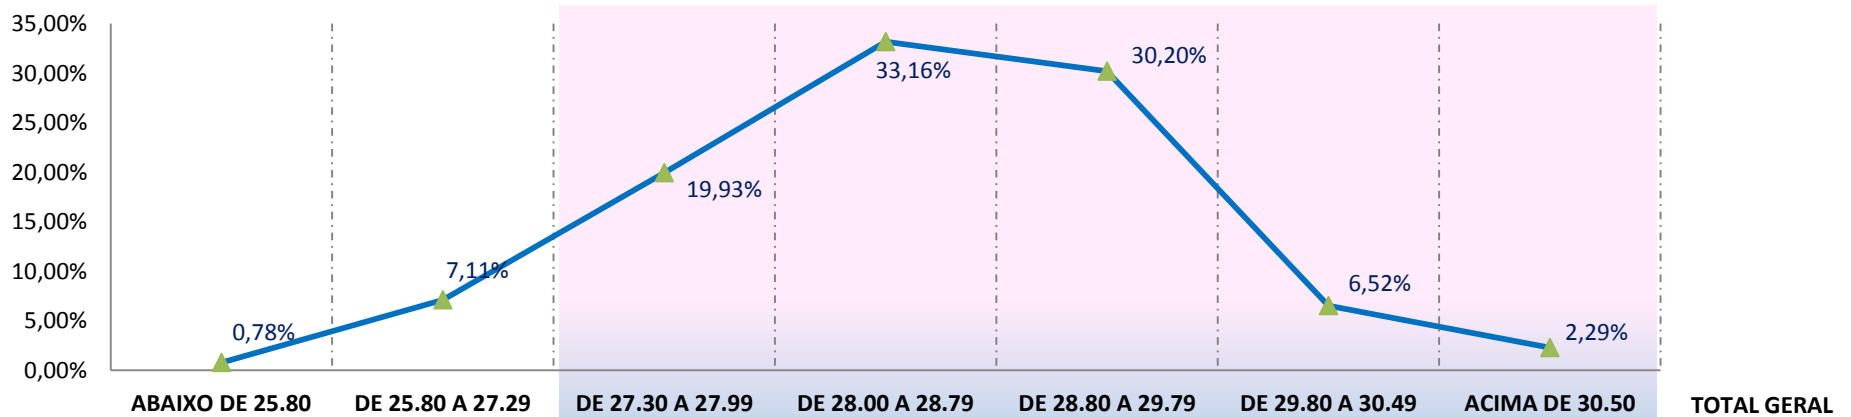

MICRONAIRE (MIC)

Fardos	1.863	112.670	408.646	509.762	117.307	1	0	1.150.249
Média Ponderada	2,91	3,33	3,66	3,96	4,35	5,48	0,00	3,83
Porcentagem	0,16%	9,80%	35,53%	44,32%	10,20%	0,00%	0,00%	100,00%

COMPRIMENTO (LEN)

Fardos	8.922	81.839	229.247	381.465	347.350	75.039	26.387	1.150.249
Média Ponderada	25,35	26,73	27,66	28,40	29,22	30,06	31,27	28,53
Porcentagem	0,78%	7,11%	19,93%	33,16%	30,20%	6,52%	2,29%	100,00%

RESISTÊNCIA (STR)