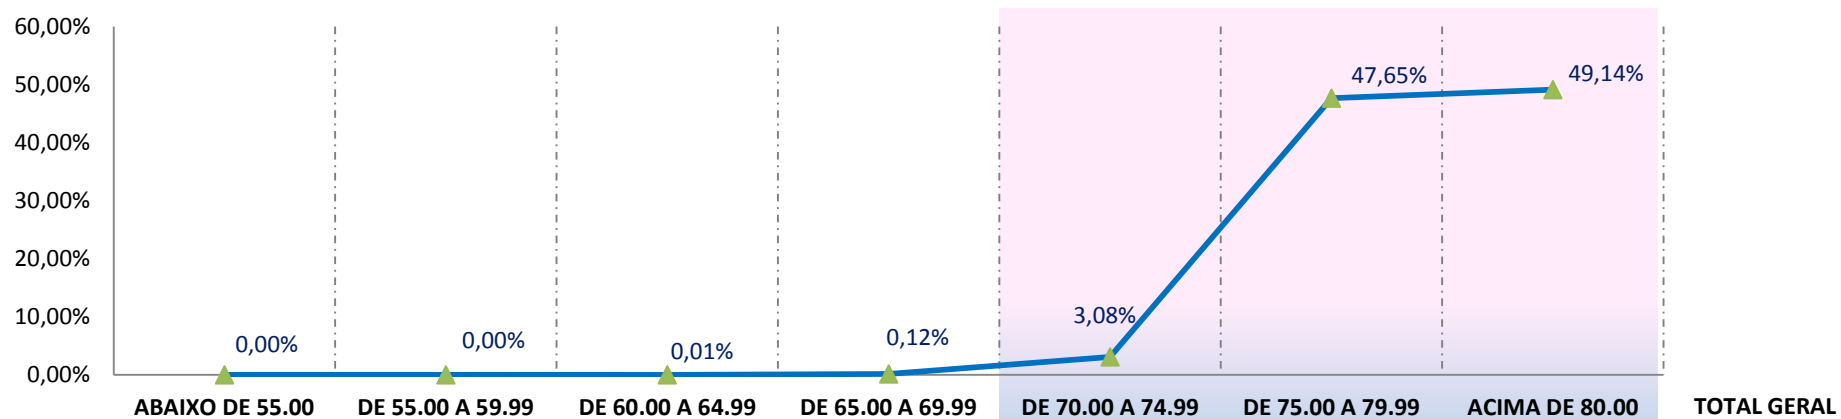

GRAU DE REFLECTÂNCIA (RD)

	ABAIXO DE 55.00	DE 55.00 A 59.99	DE 60.00 A 64.99	DE 65.00 A 69.99	DE 70.00 A 74.99	DE 75.00 A 79.99	ACIMA DE 80.00	TOTAL GERAL
Fardos	0	0	142	1.434	35.423	548.070	565.180	1.150.249
Média Ponderada	0,0	0,0	63,2	68,4	73,7	78,2	81,4	79,6
Porcentagem	0,00%	0,00%	0,01%	0,12%	3,08%	47,65%	49,14%	100,00%