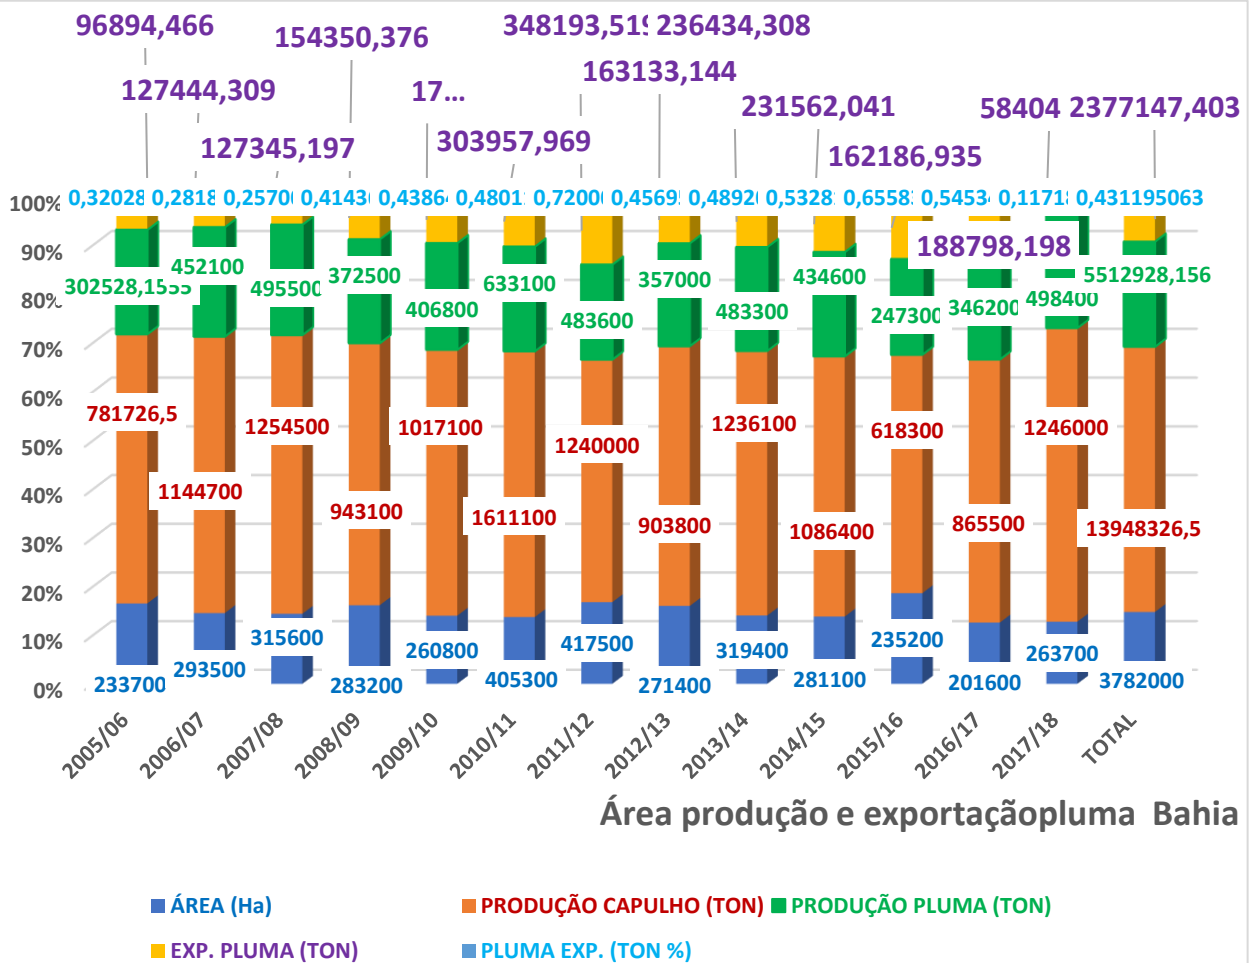

## ÁREA PRODUÇÃO E EXPORTAÇÃO PLUMA BAHIA

## PERCENTUAL DE ÁREA, PRODUÇÃO CAPULHO, PRODUÇÃO PLUMA E EXPORTAÇÃO DA BAHIA .

■ **ÁREA (%)**  
 ■ **PRODUÇÃO CAPULHO (%)**  
 ■ **PRODUÇÃO PLUMA (%)**  
 ■ **EXP.PLUMA (%)**

2005/06 2006/07 2007/08 2008/09 2009/10 2010/11 2011/12 2012/13 2013/14 2014/15 2015/16 2016/17 2017/18