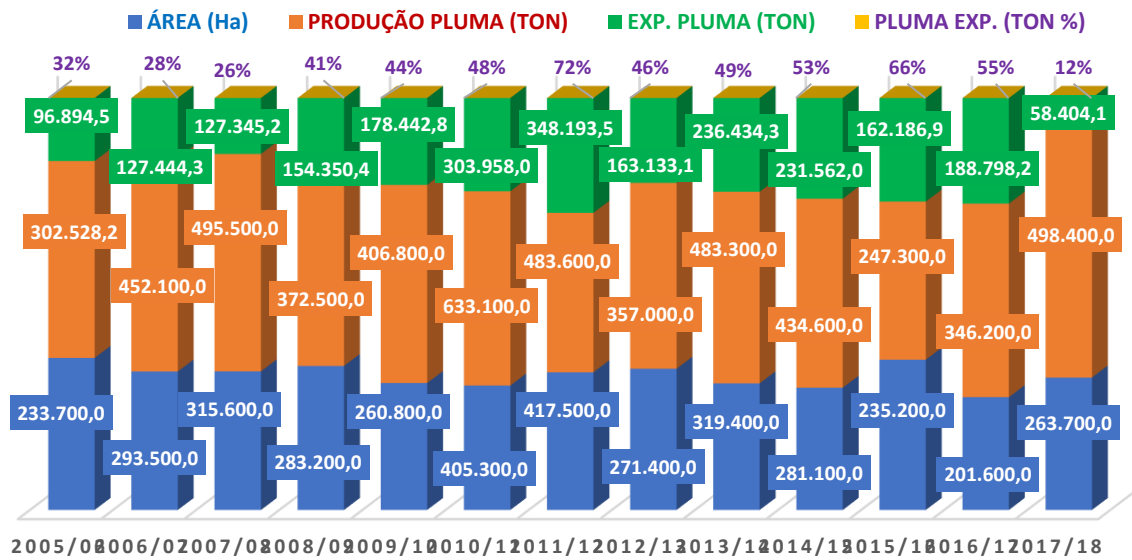

## ÁREA PRODUÇÃO E EXPORTAÇÃO PLUMA BAHIA

## PERCENTUAL DE ÁREA, PRODUÇÃO CAPULHO, PRODUÇÃO PLUMA E EXPORTAÇÃO DA BAHIA .

■ **ÁREA (%)**  
 ■ **PRODUÇÃO CAPULHO (%)**  
 ■ **PRODUÇÃO PLUMA (%)**  
 ■ **EXP.PLUMA (%)**

2005/06 2006/07 2007/08 2008/09 2009/10 2010/11 2011/12 2012/13 2013/14 2014/15 2015/16 2016/17 2017/18