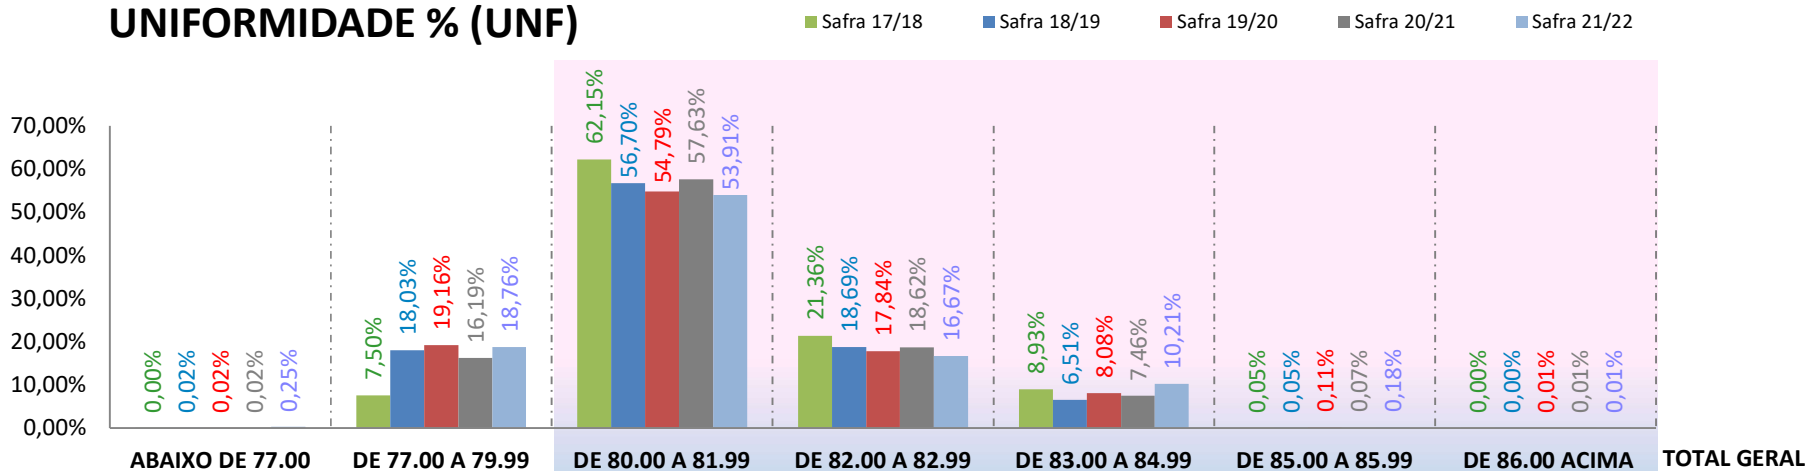

UNIFORMIDADE % (UNF)

Fardos	Safra 17/18	71	136.298	1.129.073	387.977	162.304	845	26	1.816.594
	Safra 18/19	619	558.054	1.754.755	578.435	201.355	1.490	120	3.094.828
Safra 19/20	560	576.984	1.650.265	537.295	243.411	3.247	393	3.012.155	
Safra 20/21	652	443.884	1.580.275	510.430	204.497	1.910	236	2.741.884	
Safra 21/22	2.241	166.230	477.819	147.773	90.493	1.619	84	886.259