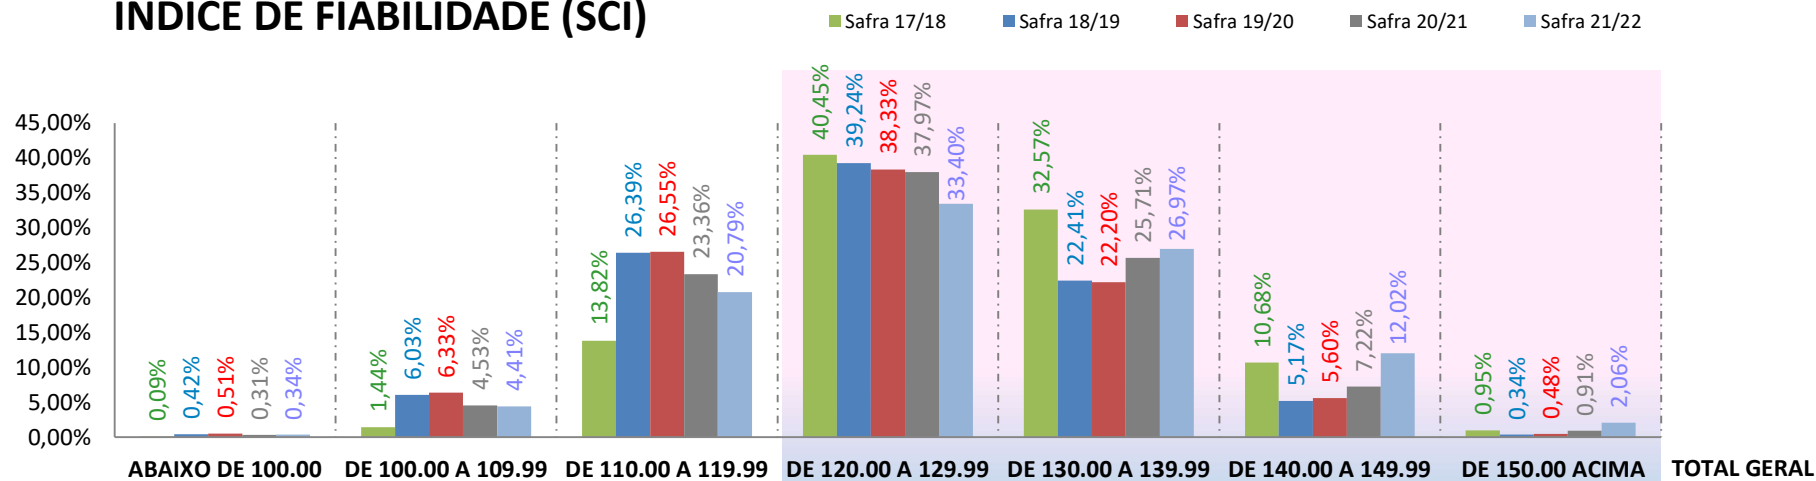

ÍNDICE DE FIABILIDADE (SCI)

Fardos	Índice de Fiabilidade (SCI)								TOTAL GERAL						
	Safra 17/18	Safra 18/19	Safra 19/20	Safra 20/21	Safra 21/22	ABAIXO DE 100.00	DE 100.00 A 109.99	DE 110.00 A 119.99		DE 120.00 A 129.99	DE 130.00 A 139.99	DE 140.00 A 149.99	DE 150.00 ACIMA		
	1.674	12.968	15.480	8.391	3.015	1.674	26.230	190.760	124.128	39.103	734.733	591.611	193.966	17.323	1.816.595
											1.214.366	693.688	159.861	10.673	3.094.828
											1.154.645	668.622	168.555	14.347	3.012.154
											1.041.091	704.829	197.851	25.055	2.741.882
											296.050	239.025	106.567	18.249	886.259