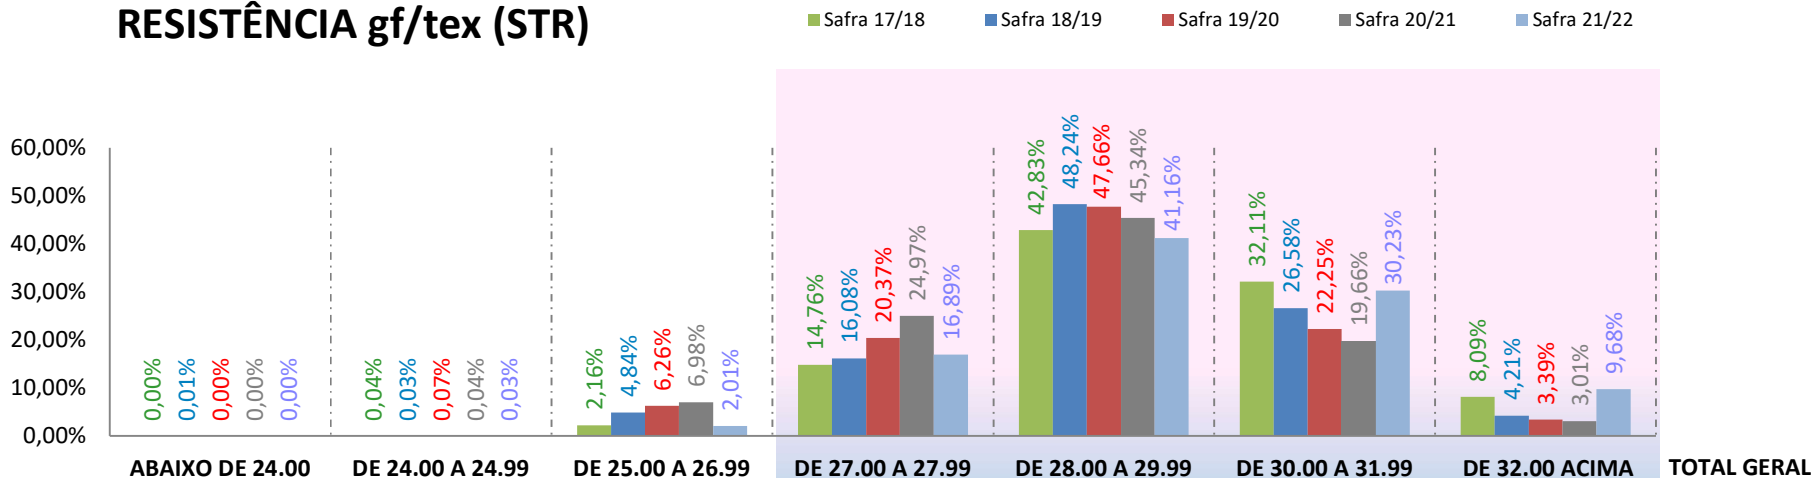

RESISTÊNCIA gf/tex (STR)

Fardos	Safra 17/18	45	809	39.248	268.178	778.001	583.283	147.030	1.816.594
	Safra 18/19	261	1.021	149.876	497.655	1.492.895	822.728	130.392	3.094.828
Safra 19/20	71	2.169	188.590	613.516	1.435.580	670.200	102.029	3.012.155	
Safra 20/21	41	1.147	191.314	684.718	1.243.052	538.963	82.649	2.741.884	
Safra 21/22	19	251	17.858	149.728	364.751	267.892	85.760	886.259