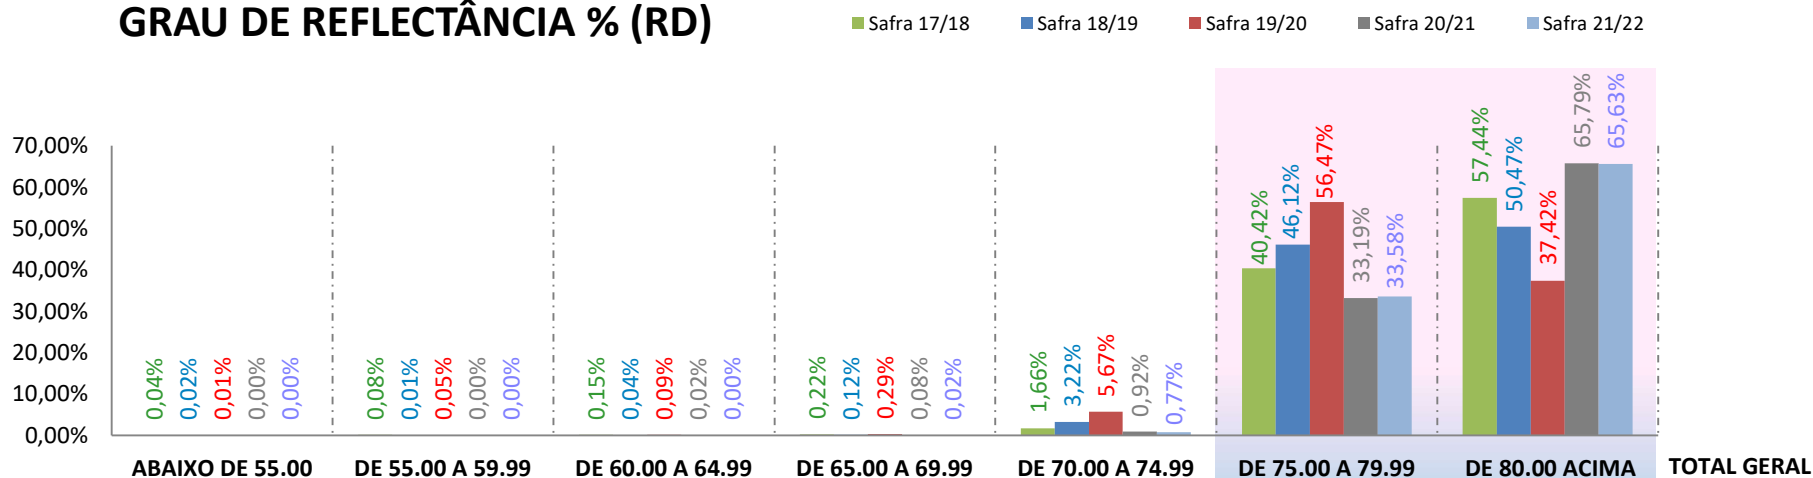

GRAU DE REFLECTÂNCIA % (RD)

Fardos	Safra 17/18	Safra 18/19	Safra 19/20	Safra 20/21	Safra 21/22	TOTAL GERAL
	641	1.491	2.647	3.920	30.228	1.816.594
	467	441	1.166	3.851	99.563	3.094.828
	181	1.586	2.569	8.795	170.907	3.012.155
	22	38	412	2.237	25.215	2.741.884
	0	0	11	162	6.834	886.259