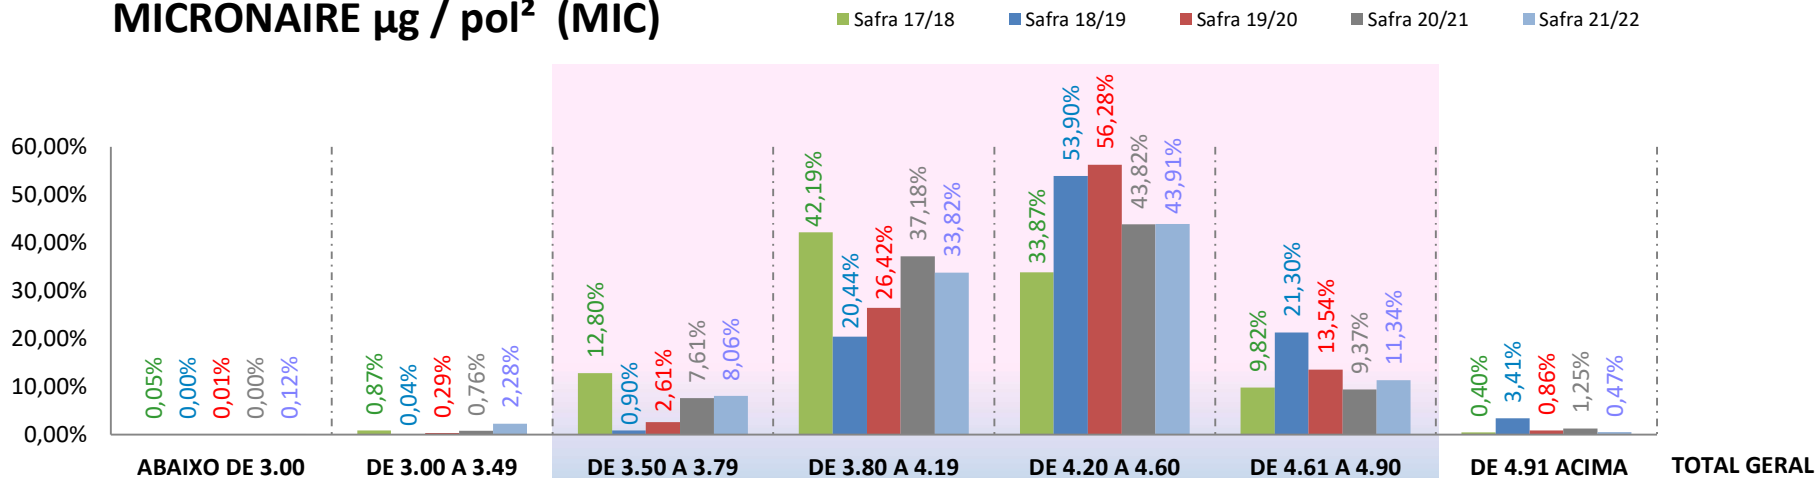

### MICRONAIRE $\mu\text{g} / \text{pol}^2$ (MIC)

Fardos	Safra 17/18	Safra 18/19	Safra 19/20	Safra 20/21	Safra 21/22	TOTAL GERAL
	949	15.885	232.523	766.466	615.192	178.308
42	1.305	27.858	632.495	1.668.244	659.326	3.094.828
158	8.798	78.649	795.731	1.695.101	407.866	3.012.155
44	20.931	208.691	1.019.463	1.201.389	256.987	2.741.884
1.056	20.232	71.392	299.729	389.198	100.530	886.259

### COMPRIMENTO mm (LEN)

Fardos	Safra 17/18	Safra 18/19	Safra 19/20	Safra 20/21	Safra 21/22	TOTAL GERAL
	208	2.167	36.508	441.514	632.228	562.774
574	14.258	182.402	471.790	867.437	1.167.579	3.094.828
32	11.815	84.684	294.684	740.999	1.300.268	3.012.155
776	3.821	41.197	305.711	792.482	1.168.459	2.741.884
44	1.730	13.072	122.837	242.557	344.885	886.259

## RESISTÊNCIA gf/tex (STR)

Fardos	Safra 17/18	45	809	39.248	268.178	778.001	583.283	147.030	<b>1.816.594</b>
	Safra 18/19	261	1.021	149.876	497.655	1.492.895	822.728	130.392	<b>3.094.828</b>
Safra 19/20	71	2.169	188.590	613.516	1.435.580	670.200	102.029	<b>3.012.155</b>	
Safra 20/21	41	1.147	191.314	684.718	1.243.052	538.963	82.649	<b>2.741.884</b>	
Safra 21/22	19	251	17.858	149.728	364.751	267.892	85.760	<b>886.259</b>	