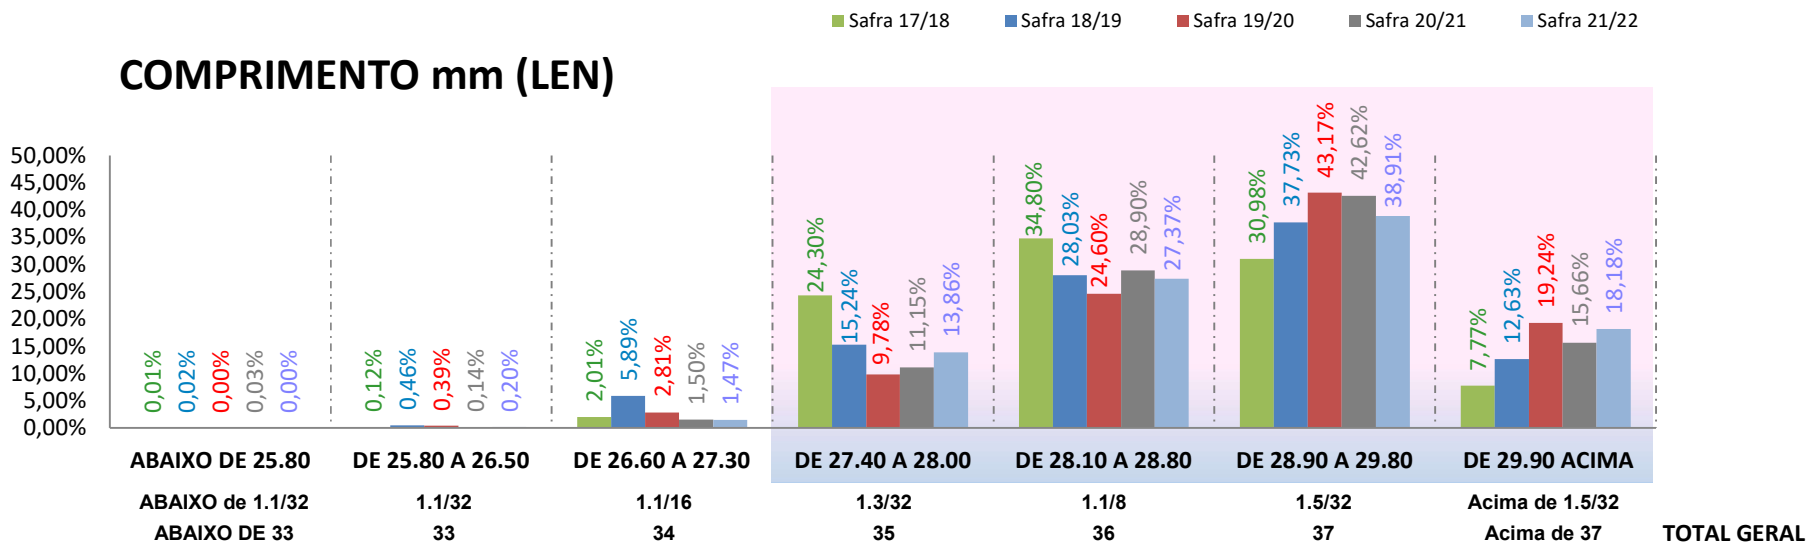

### MICRONAIRE $\mu\text{g} / \text{pol}^2$ (MIC)

Fardos	Safra 17/18	Safra 18/19	Safra 19/20	Safra 20/21	Safra 21/22	TOTAL GERAL
	949	15.885	232.523	766.466	615.192	178.308
42	1.305	27.858	632.495	1.668.244	659.326	3.094.828
158	8.798	78.649	795.731	1.695.101	407.866	3.012.155
44	20.931	208.691	1.019.463	1.201.389	256.987	2.741.884
1.056	20.232	71.392	299.729	389.198	100.530	886.259

### COMPRIMENTO mm (LEN)

Fardos	Safra 17/18	Safra 18/19	Safra 19/20	Safra 20/21	Safra 21/22	TOTAL GERAL
	208	2.167	36.508	441.514	632.228	562.774
574	14.258	182.402	471.790	867.437	1.167.579	3.094.828
32	11.815	84.684	294.684	740.999	1.300.268	3.012.155
776	3.821	41.197	305.711	792.482	1.168.459	2.741.884
44	1.730	13.072	122.837	242.557	344.885	886.259