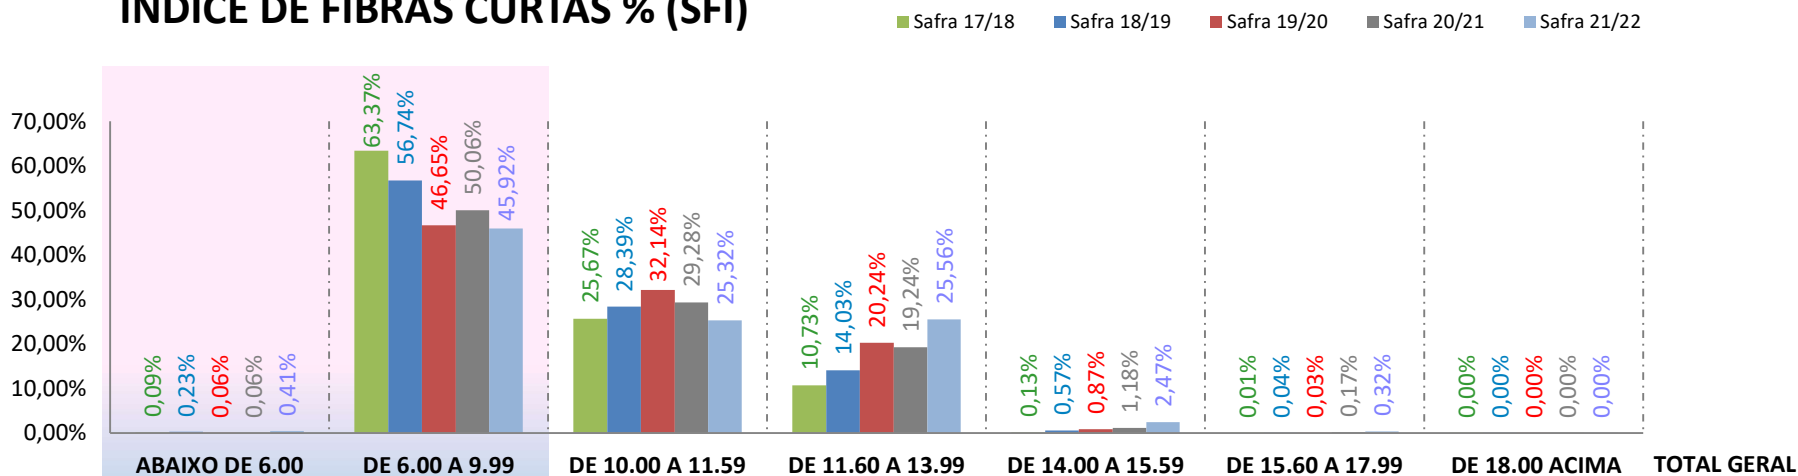

ÍNDICE DE FIBRAS CURTAS % (SFI)

	Safra 17/18	Safra 18/19	Safra 19/20	Safra 20/21	Safra 21/22	TOTAL GERAL
Fardos	1.669	7.267	1.776	1.747	3.631	
	1.151.180	1.756.100	1.405.117	1.372.586	407.011	
	466.382	878.490	968.244	802.789	224.382	
	194.845	434.220	609.776	527.616	226.556	
	2.358	17.493	26.294	32.345	21.867	
	159	1.191	945	4.687	2.810	
	1	67	3	114	2	
	1.816.594	3.094.828	3.012.155	2.741.884	886.259