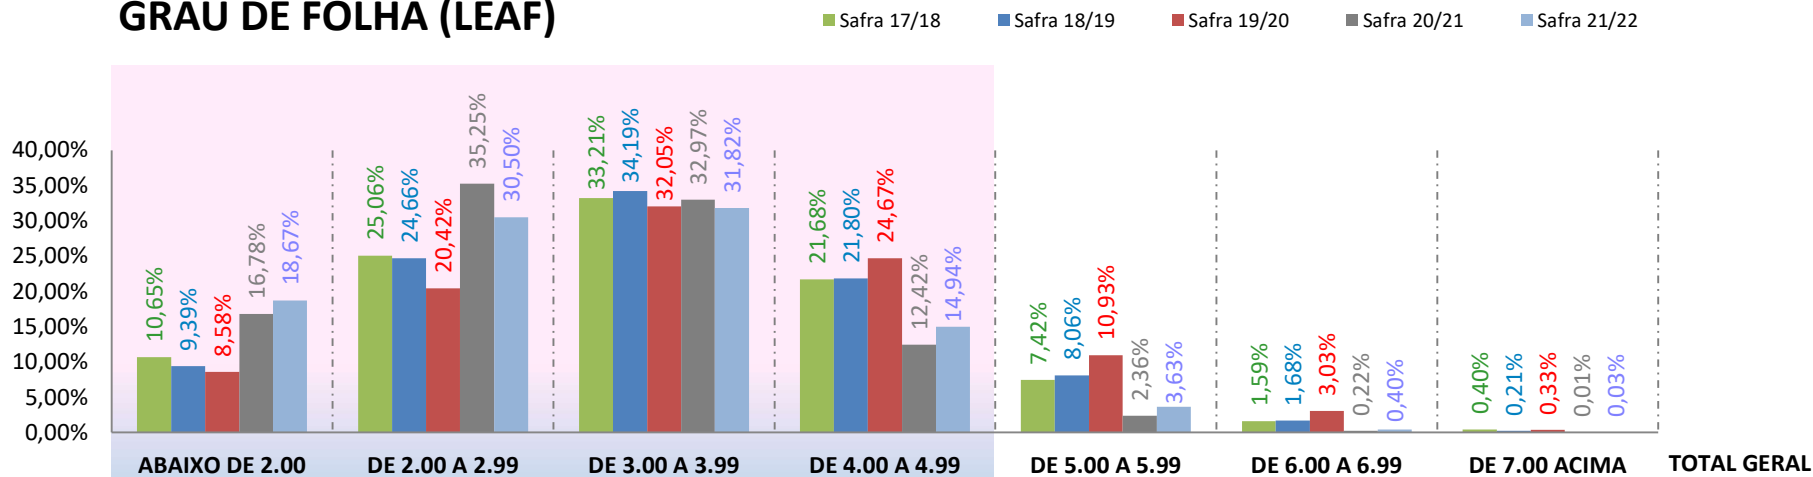

GRAU DE FOLHA (LEAF)

Fardos	Safra 17/18	Safra 18/19	Safra 19/20	Safra 20/21	Safra 21/22	TOTAL GERAL
	193.405	455.240	603.288	393.822	134.712	1.816.594
	290.632	763.315	1.058.127	674.754	249.594	3.094.828
	258.562	614.954	965.264	743.043	329.132	3.012.155
	460.020	966.582	903.977	340.481	64.630	2.741.884
	165.478	270.288	282.005	132.441	32.171	886.259