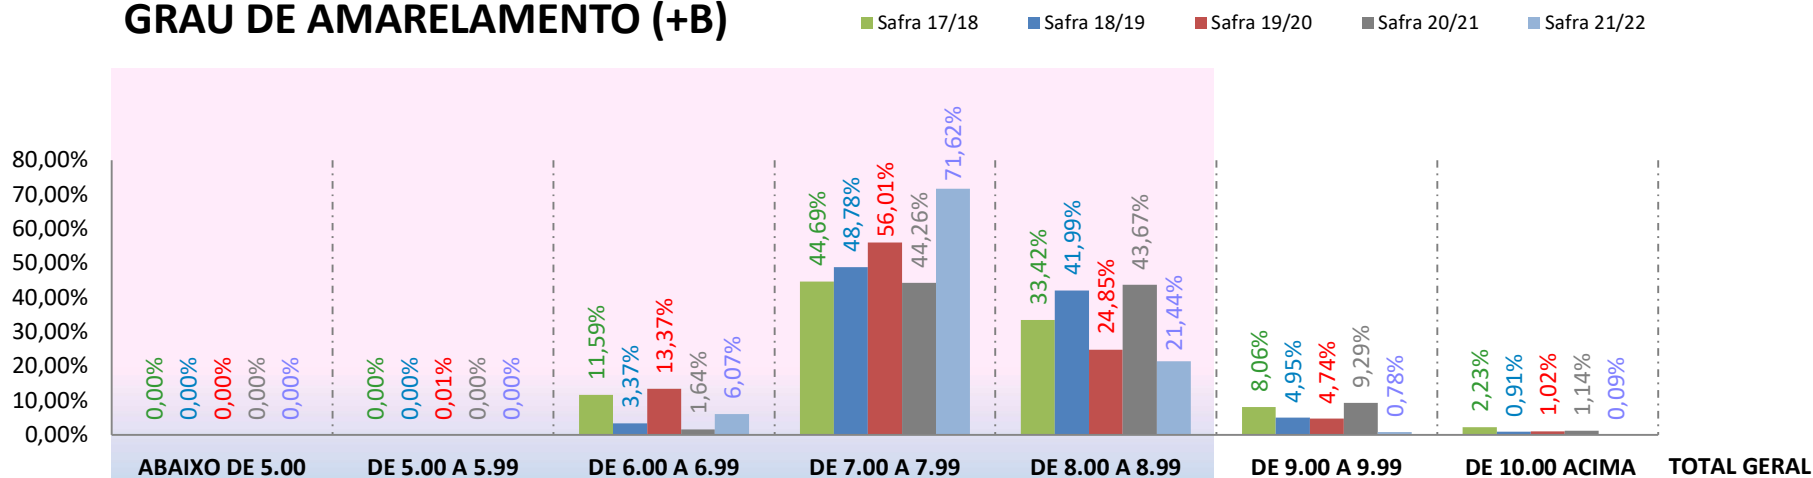

GRAU DE AMARELAMENTO (+B)

Fardos	Safra 17/18	Safra 18/19	Safra 19/20	Safra 20/21	Safra 21/22	TOTAL GERAL
	1	73	210.542	811.919	607.073	1.816.594
	1	75	104.210	1.509.515	1.299.654	3.094.828
	10	338	402.854	1.687.081	748.416	3.012.155
	0	16	44.902	1.213.541	1.197.330	2.741.884
	0	13	53.810	634.766	190.019	886.259