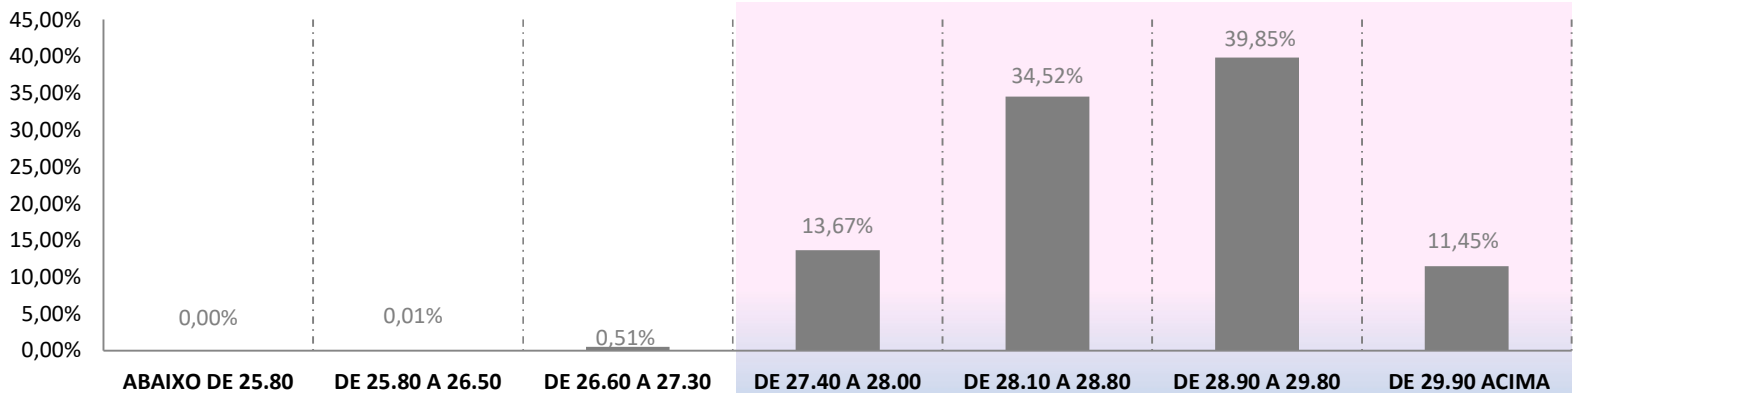

MICRONAIRE $\mu\text{g} / \text{pol}^2$ (MIC)

	ABAIXO DE 3.00	DE 3.00 A 3.49	DE 3.50 A 3.79	DE 3.80 A 4.19	DE 4.20 A 4.60	DE 4.61 A 4.90	DE 4.91 ACIMA	TOTAL GERAL
Fardos	0	51	2.032	38.235	107.150	122.792	6.423	276.683
Média Ponderada	0,00	3,35	3,69	4,06	4,42	4,76	4,97	4,53
Porcentagem	0,00%	0,02%	0,73%	13,82%	38,73%	44,38%	2,32%	100,00%

COMPRIMENTO mm (LEN)

	ABAIXO DE 25.80	DE 25.80 A 26.50	DE 26.60 A 27.30	DE 27.40 A 28.00	DE 28.10 A 28.80	DE 28.90 A 29.80	DE 29.90 ACIMA	TOTAL GERAL
Fardos	0	25	1.412	37.815	95.504	110.254	31.673	276.683
Média Ponderada	0,00	26,43	27,19	27,78	28,53	29,33	30,38	28,95
Porcentagem	0,00%	0,01%	0,51%	13,67%	34,52%	39,85%	11,45%	100,00%