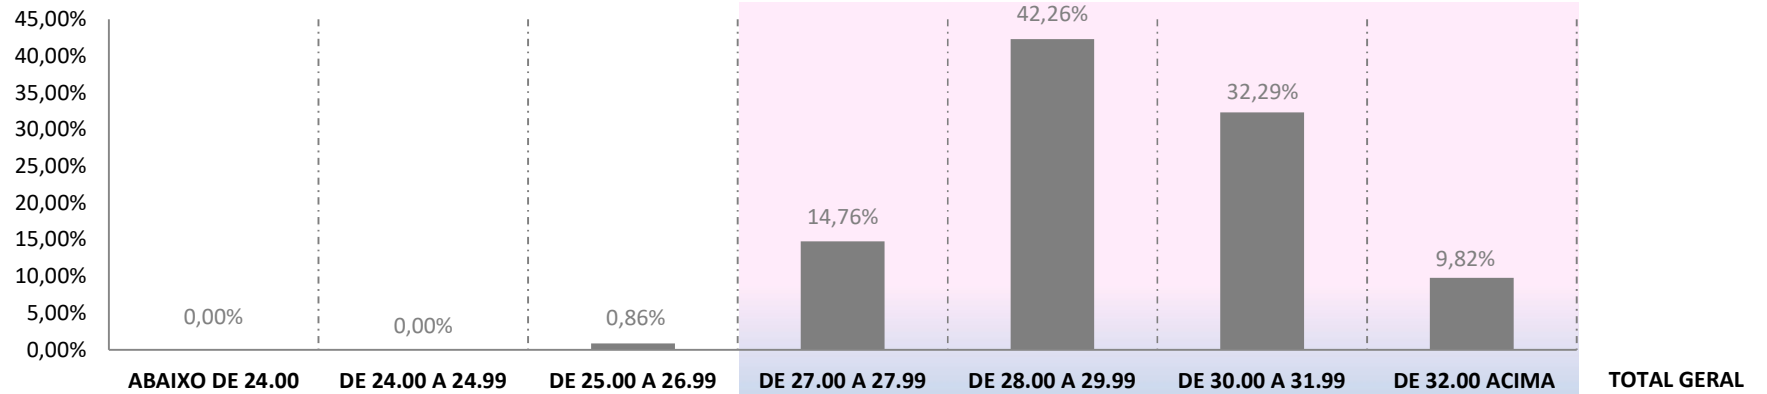

RESISTÊNCIA gf/tex (STR)

Fardos	0	0	2.387	40.838	116.932	89.350	27.176	276.683
Média Ponderada	0,0	0,0	26,5	27,4	29,0	30,8	32,5	29,7
Porcentagem	0,00%	0,00%	0,86%	14,76%	42,26%	32,29%	9,82%	100,00%