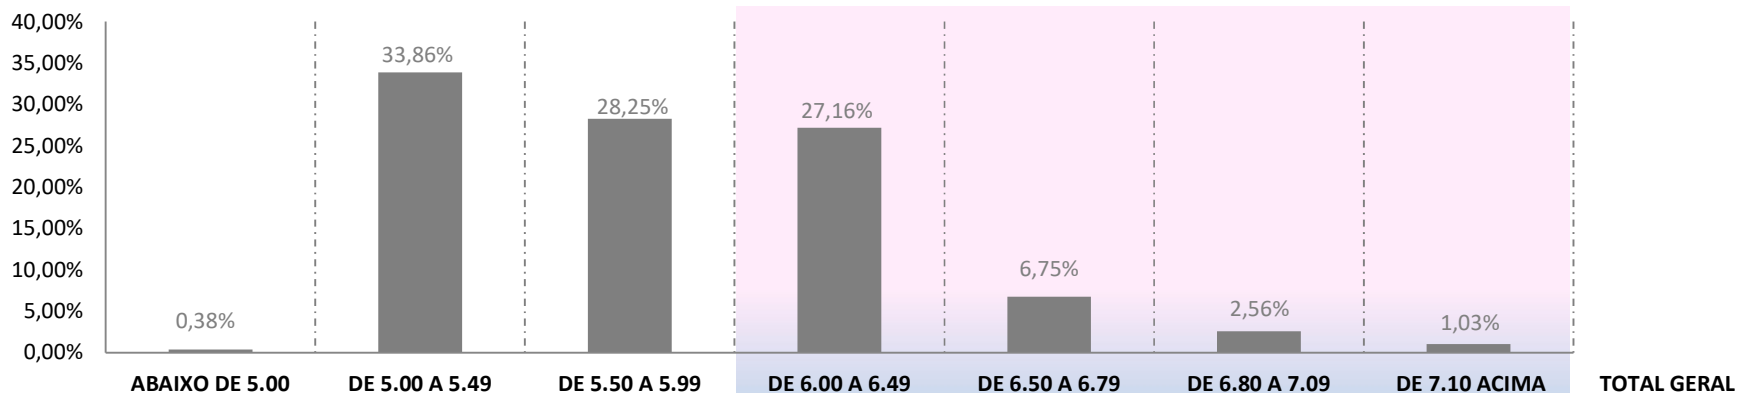

COMPRIMENTO mm (LEN)

	ABAIXO DE 25.80	DE 25.80 A 26.50	DE 26.60 A 27.30	DE 27.40 A 28.00	DE 28.10 A 28.80	DE 28.90 A 29.80	DE 29.90 ACIMA	TOTAL GERAL
Fardos	0	25	1.412	37.815	95.504	110.254	31.673	276.683
Média Ponderada	0,00	26,43	27,19	27,78	28,53	29,33	30,38	28,95
Porcentagem	0,00%	0,01%	0,51%	13,67%	34,52%	39,85%	11,45%	100,00%

RESISTÊNCIA gf/tex (STR)

Fardos	0	0	2.387	40.838	116.932	89.350	27.176	276.683
Média Ponderada	0,0	0,0	26,5	27,4	29,0	30,8	32,5	29,7
Porcentagem	0,00%	0,00%	0,86%	14,76%	42,26%	32,29%	9,82%	100,00%

UNIFORMIDADE % (UNF)

Fardos	1	20.675	151.583	64.727	39.462	231	4	276.683
Média Ponderada	76,9	79,3	80,9	82,4	83,5	85,3	86,2	81,5
Porcentagem	0,00%	7,47%	54,79%	23,39%	14,26%	0,08%	0,00%	100,00%

ALONGAMENTO % (ELG)

Fardos	1.048	93.696	78.165	75.156	18.674	7.090	2.854	276.683
Média Ponderada	4,8	5,2	5,7	6,2	6,6	6,9	7,3	5,8
Porcentagem	0,38%	33,86%	28,25%	27,16%	6,75%	2,56%	1,03%	100,00%