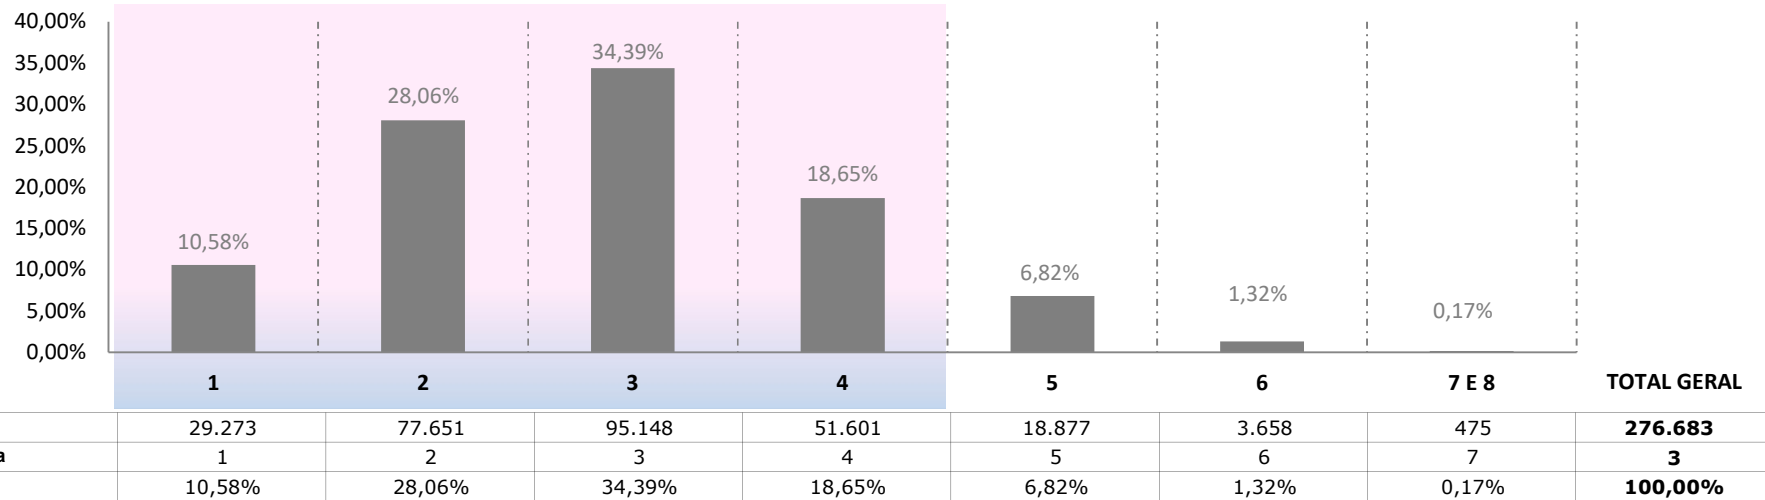

GRAU DE FOLHA (LEAF)