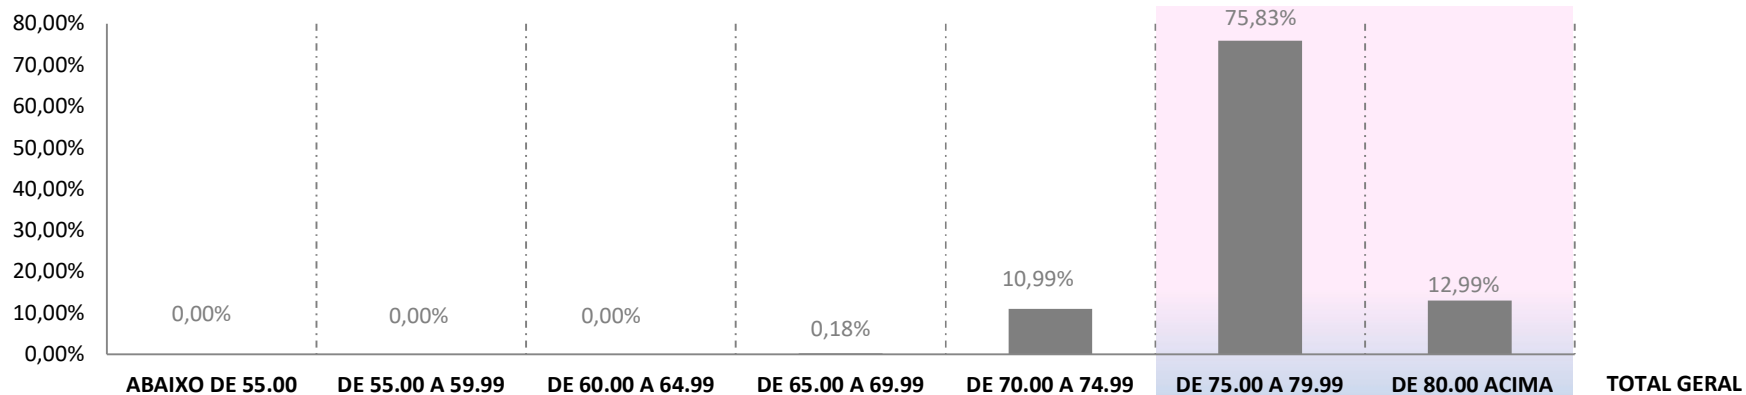

Fardos	1	20.675	151.583	64.727	39.462	231	4	276.683
Média Ponderada	76,9	79,3	80,9	82,4	83,5	85,3	86,2	81,5
Porcentagem	0,00%	7,47%	54,79%	23,39%	14,26%	0,08%	0,00%	100,00%

ALONGAMENTO % (ELG)

Fardos	1.048	93.696	78.165	75.156	18.674	7.090	2.854	276.683
Média Ponderada	4,8	5,2	5,7	6,2	6,6	6,9	7,3	5,8
Porcentagem	0,38%	33,86%	28,25%	27,16%	6,75%	2,56%	1,03%	100,00%

ÍNDICE DE FIBRAS CURTAS % (SFI)

Fardos	516	155.408	76.878	42.984	893	4	0	276.683
Média Ponderada	5,5	8,8	10,7	12,4	14,5	15,7	0,0	9,9
Porcentagem	0,19%	56,17%	27,79%	15,54%	0,32%	0,00%	0,00%	100,00%

GRAU DE REFLECTÂNCIA % (RD)