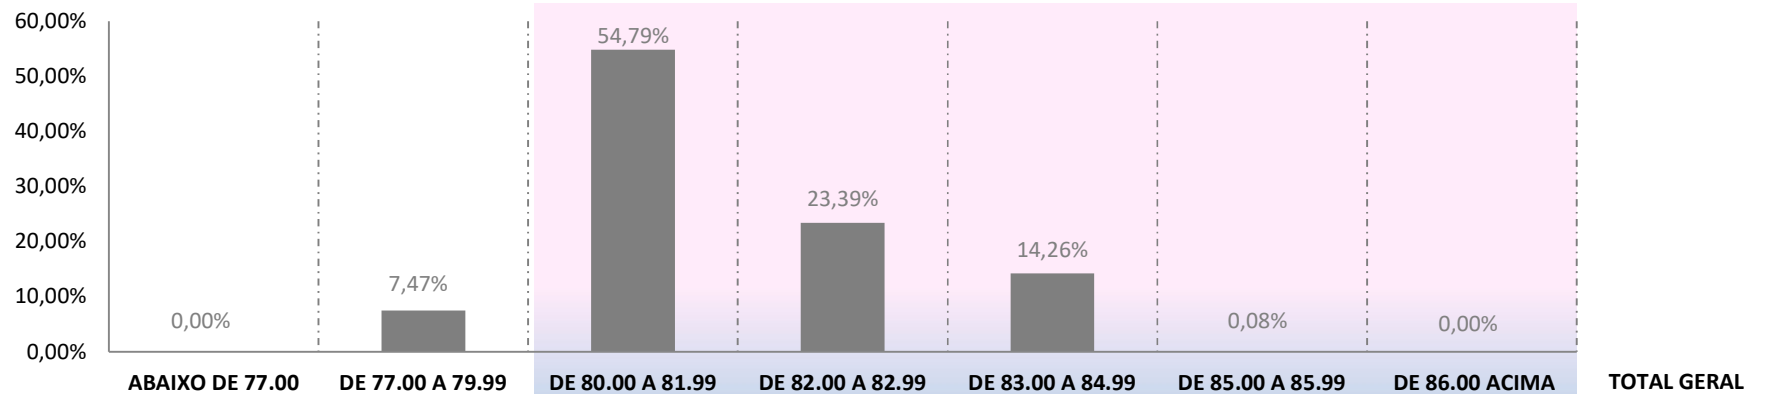

UNIFORMIDADE % (UNF)

Fardos	1	20.675	151.583	64.727	39.462	231	4	276.683
Média Ponderada	76,9	79,3	80,9	82,4	83,5	85,3	86,2	81,5
Porcentagem	0,00%	7,47%	54,79%	23,39%	14,26%	0,08%	0,00%	100,00%