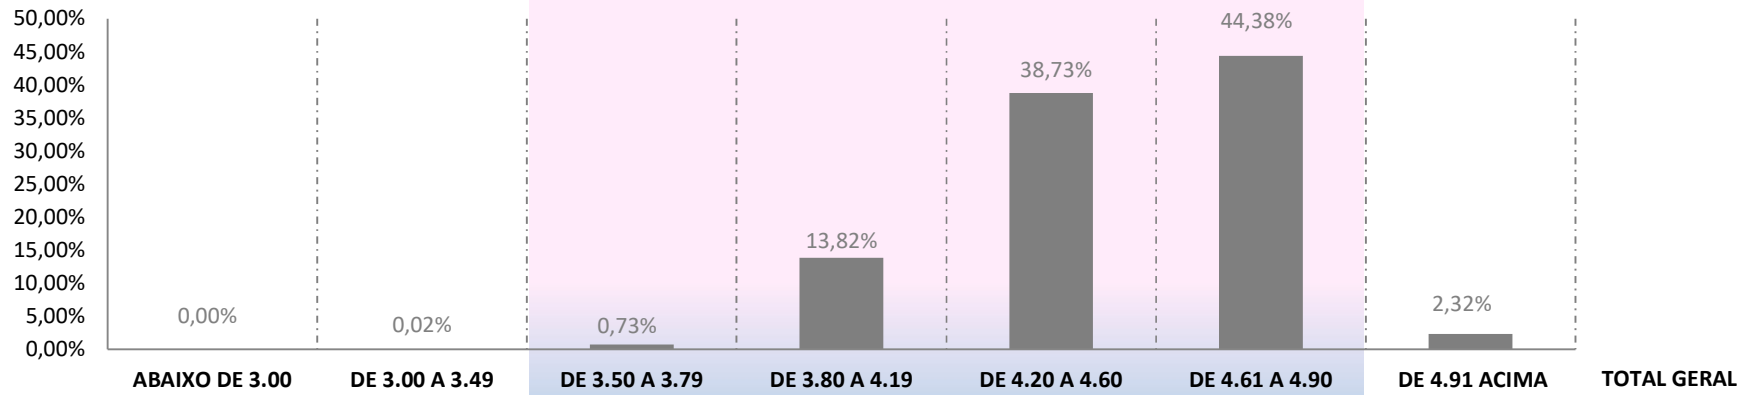

MICRONAIRE $\mu\text{g} / \text{pol}^2$ (MIC)

	ABAIXO DE 3.00	DE 3.00 A 3.49	DE 3.50 A 3.79	DE 3.80 A 4.19	DE 4.20 A 4.60	DE 4.61 A 4.90	DE 4.91 ACIMA	TOTAL GERAL
Fardos	0	51	2.032	38.235	107.150	122.792	6.423	276.683
Média Ponderada	0,00	3,35	3,69	4,06	4,42	4,76	4,97	4,53
Porcentagem	0,00%	0,02%	0,73%	13,82%	38,73%	44,38%	2,32%	100,00%

COMPRIMENTO mm (LEN)

	ABAIXO DE 25.80	DE 25.80 A 26.50	DE 26.60 A 27.30	DE 27.40 A 28.00	DE 28.10 A 28.80	DE 28.90 A 29.80	DE 29.90 ACIMA	TOTAL GERAL
Fardos	0	25	1.412	37.815	95.504	110.254	31.673	276.683
Média Ponderada	0,00	26,43	27,19	27,78	28,53	29,33	30,38	28,95
Porcentagem	0,00%	0,01%	0,51%	13,67%	34,52%	39,85%	11,45%	100,00%