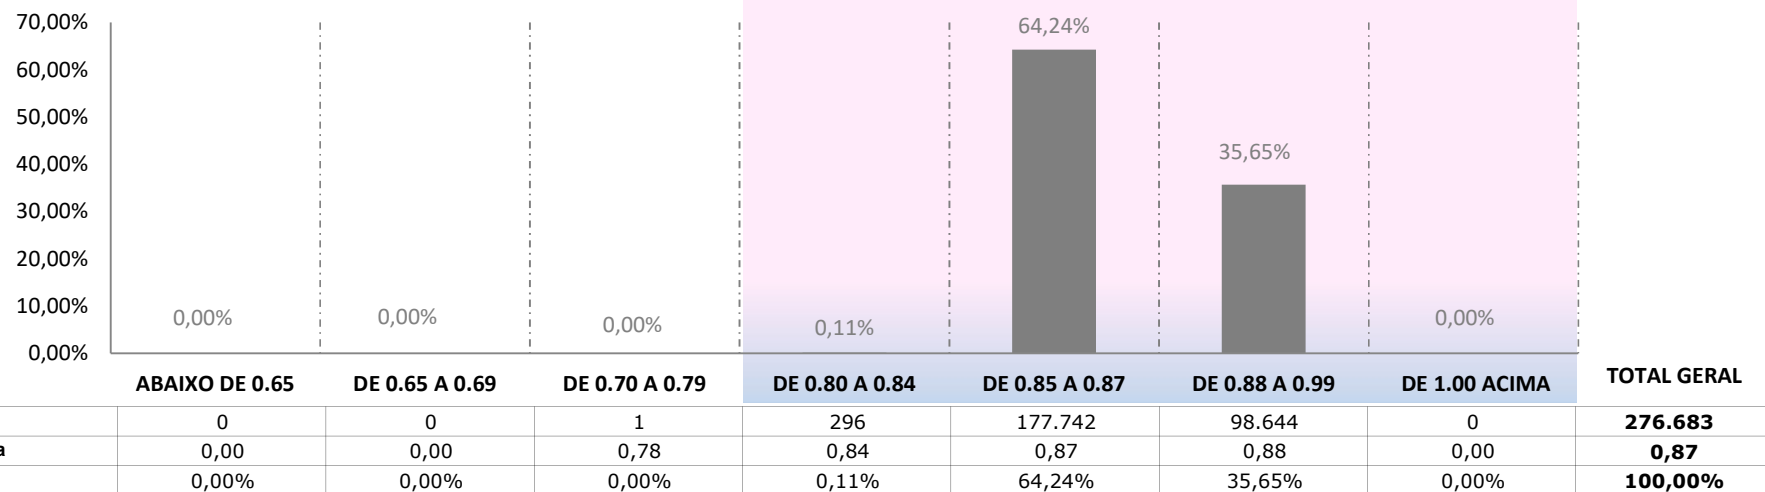

	ABAIXO DE 55.00	DE 55.00 A 59.99	DE 60.00 A 64.99	DE 65.00 A 69.99	DE 70.00 A 74.99	DE 75.00 A 79.99	DE 80.00 ACIMA	TOTAL GERAL
Fardos	0	0	5	504	30.411	209.812	35.951	276.683
Média Ponderada	0,0	0,0	64,2	69,0	73,6	77,7	80,7	77,6
Porcentagem	0,00%	0,00%	0,00%	0,18%	10,99%	75,83%	12,99%	100,00%

GRAU DE AMARELAMENTO (+B)

	ABAIXO DE 5.00	DE 5.00 A 5.99	DE 6.00 A 6.99	DE 7.00 A 7.99	DE 8.00 A 8.99	DE 9.00 A 9.99	DE 10.00 ACIMA	TOTAL GERAL
Fardos	0	5	14.105	160.268	94.475	6.810	1.020	276.683
Média Ponderada	0,0	5,8	6,7	7,5	8,3	9,3	10,5	7,8
Porcentagem	0,00%	0,00%	5,10%	57,92%	34,15%	2,46%	0,37%	100,00%

GRAU DE FOLHA (LEAF)

MATURIDADE (MAT)

ÍNDICE DE FIABILIDADE (SCI)

	ABAIXO DE 100.00	DE 100.00 A 109.99	DE 110.00 A 119.99	DE 120.00 A 129.99	DE 130.00 A 139.99	DE 140.00 A 149.99	DE 150.00 ACIMA	TOTAL GERAL
Fardos	575	14.104	75.169	97.745	64.532	21.237	3.321	276.683
Média Ponderada	98	106	115	124	134	143	153	125
Porcentagem	0,21%	5,10%	27,17%	35,33%	23,32%	7,68%	1,20%	100,00%