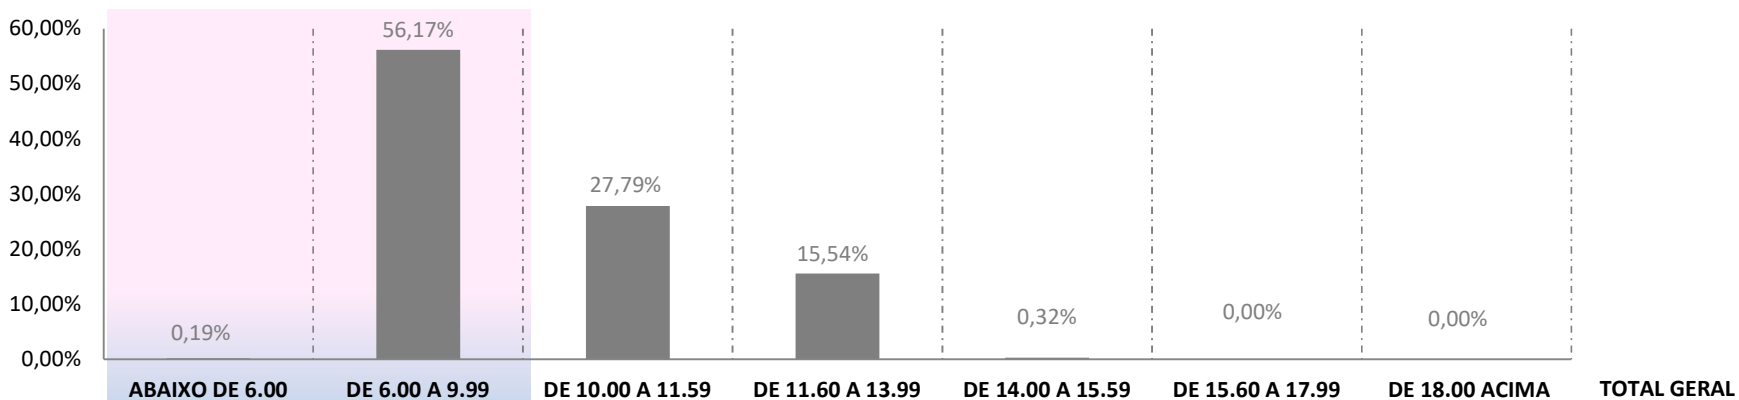

ÍNDICE DE FIBRAS CURTAS % (SFI)

Fardos	516	155.408	76.878	42.984	893	4	0	276.683
Média Ponderada	5,5	8,8	10,7	12,4	14,5	15,7	0,0	9,9
Porcentagem	0,19%	56,17%	27,79%	15,54%	0,32%	0,00%	0,00%	100,00%