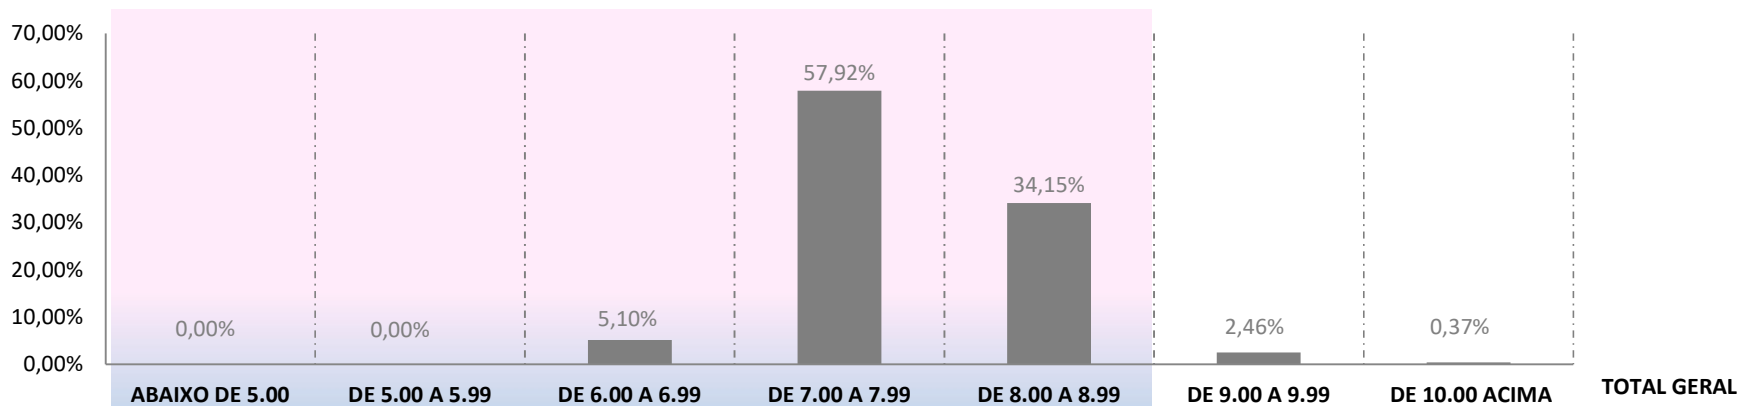

GRAU DE AMARELAMENTO (+B)

	ABAIXO DE 5.00	DE 5.00 A 5.99	DE 6.00 A 6.99	DE 7.00 A 7.99	DE 8.00 A 8.99	DE 9.00 A 9.99	DE 10.00 ACIMA	TOTAL GERAL
Fardos	0	5	14.105	160.268	94.475	6.810	1.020	276.683
Média Ponderada	0,0	5,8	6,7	7,5	8,3	9,3	10,5	7,8
Porcentagem	0,00%	0,00%	5,10%	57,92%	34,15%	2,46%	0,37%	100,00%