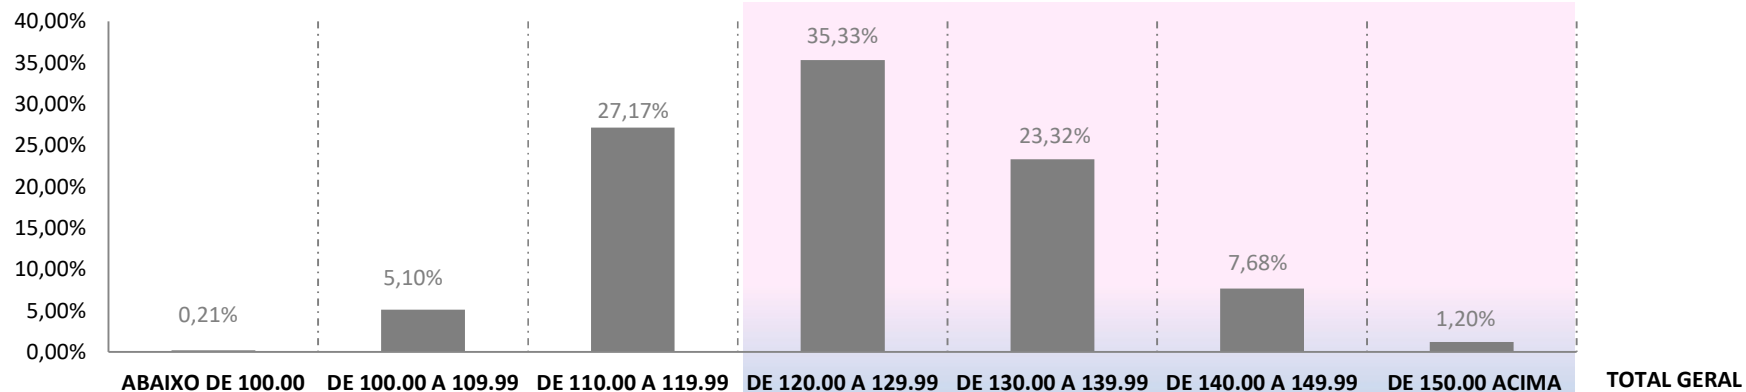

	ABAIXO DE 55.00	DE 55.00 A 59.99	DE 60.00 A 64.99	DE 65.00 A 69.99	DE 70.00 A 74.99	DE 75.00 A 79.99	DE 80.00 ACIMA	TOTAL GERAL
Fardos	0	0	5	504	30.411	209.812	35.951	276.683
Média Ponderada	0,0	0,0	64,2	69,0	73,6	77,7	80,7	77,6
Porcentagem	0,00%	0,00%	0,00%	0,18%	10,99%	75,83%	12,99%	100,00%

GRAU DE AMARELAMENTO (+B)

	ABAIXO DE 5.00	DE 5.00 A 5.99	DE 6.00 A 6.99	DE 7.00 A 7.99	DE 8.00 A 8.99	DE 9.00 A 9.99	DE 10.00 ACIMA	TOTAL GERAL
Fardos	0	5	14.105	160.268	94.475	6.810	1.020	276.683
Média Ponderada	0,0	5,8	6,7	7,5	8,3	9,3	10,5	7,8
Porcentagem	0,00%	0,00%	5,10%	57,92%	34,15%	2,46%	0,37%	100,00%

GRAU DE FOLHA (LEAF)

MATURIDADE (MAT)

ÍNDICE DE FIABILIDADE (SCI)

	ABAIXO DE 100.00	DE 100.00 A 109.99	DE 110.00 A 119.99	DE 120.00 A 129.99	DE 130.00 A 139.99	DE 140.00 A 149.99	DE 150.00 ACIMA	TOTAL GERAL
Fardos	575	14.104	75.169	97.745	64.532	21.237	3.321	276.683
Média Ponderada	98	106	115	124	134	143	153	125
Porcentagem	0,21%	5,10%	27,17%	35,33%	23,32%	7,68%	1,20%	100,00%